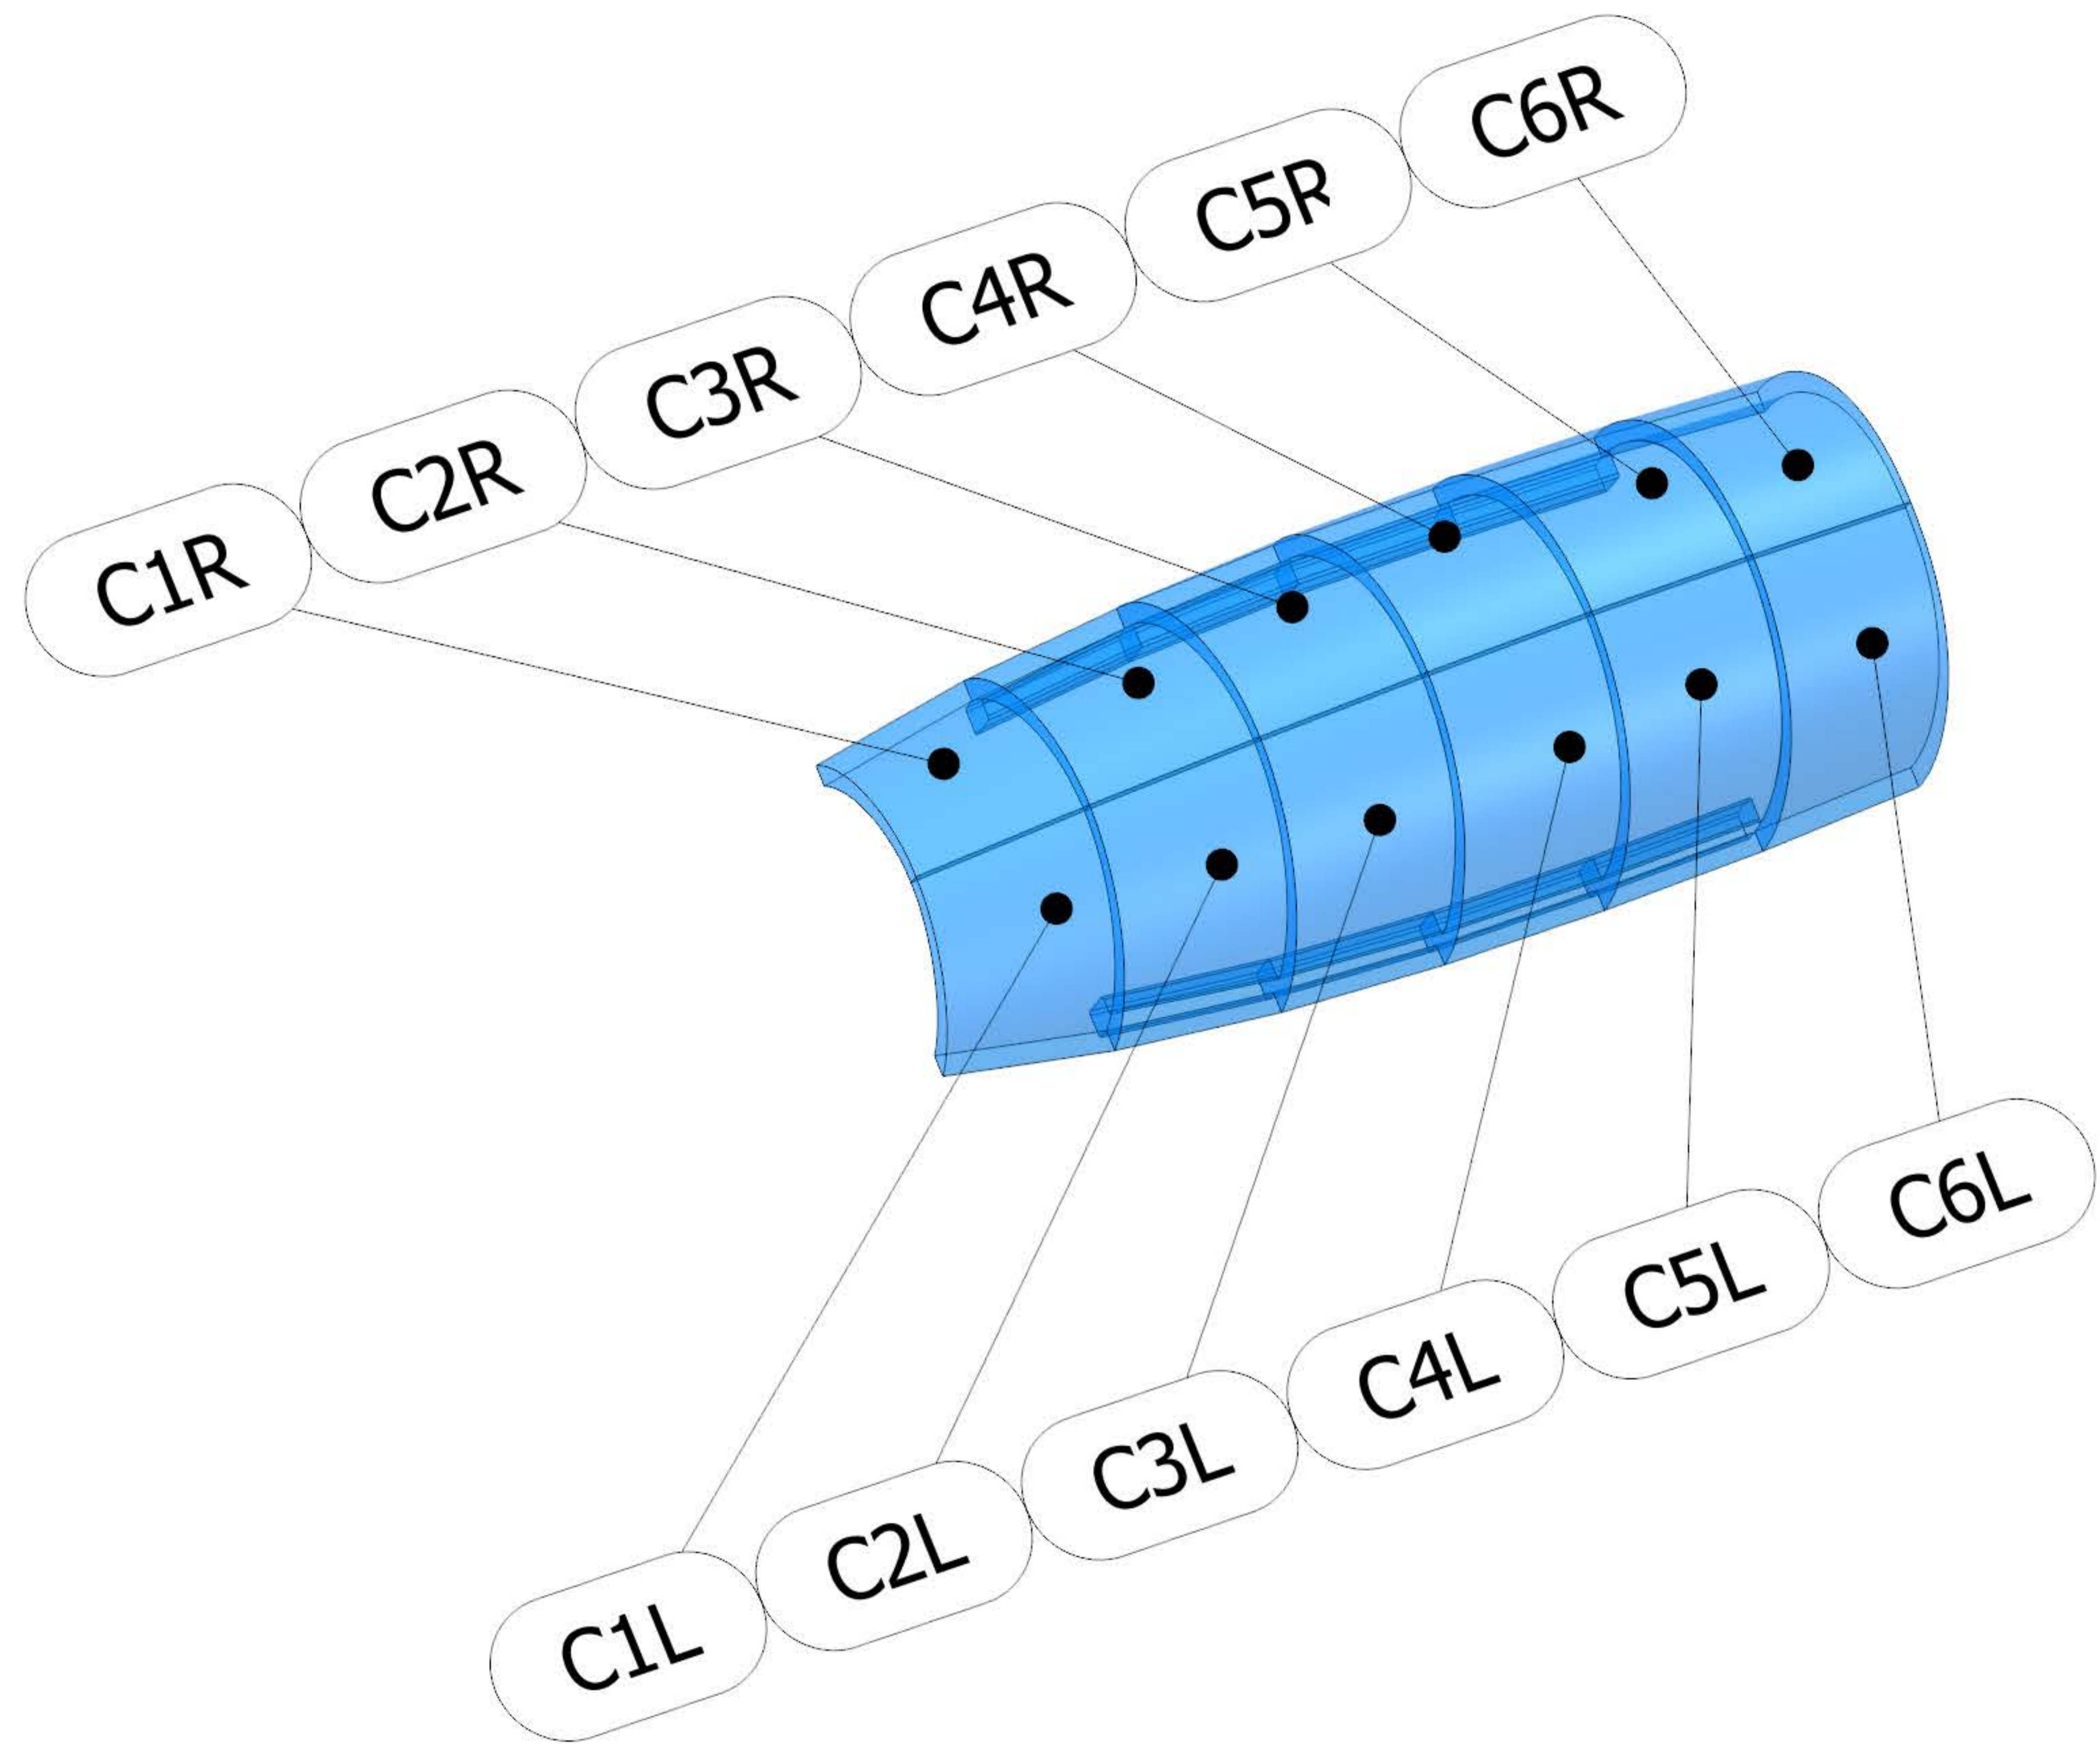

общая длина 11м754мм

Общая площадь поверхности	3041322,31105mm ²
Центр масс	(-9,47145, 1060,5529, -676,10701)mm
Масса	805,49062 g
Объемный	10482523,32925mm ³
Главный момент и ось	31170366,0624527 g mm ² (1, -0,00045, -0,00109)
Главный момент и ось	205632581,907086 g mm ² (0,00106, -0,05908, 0,99825)
Главный момент и ось	234608962,469048 g mm ² (0,00051, 0,99825, 0,05908)