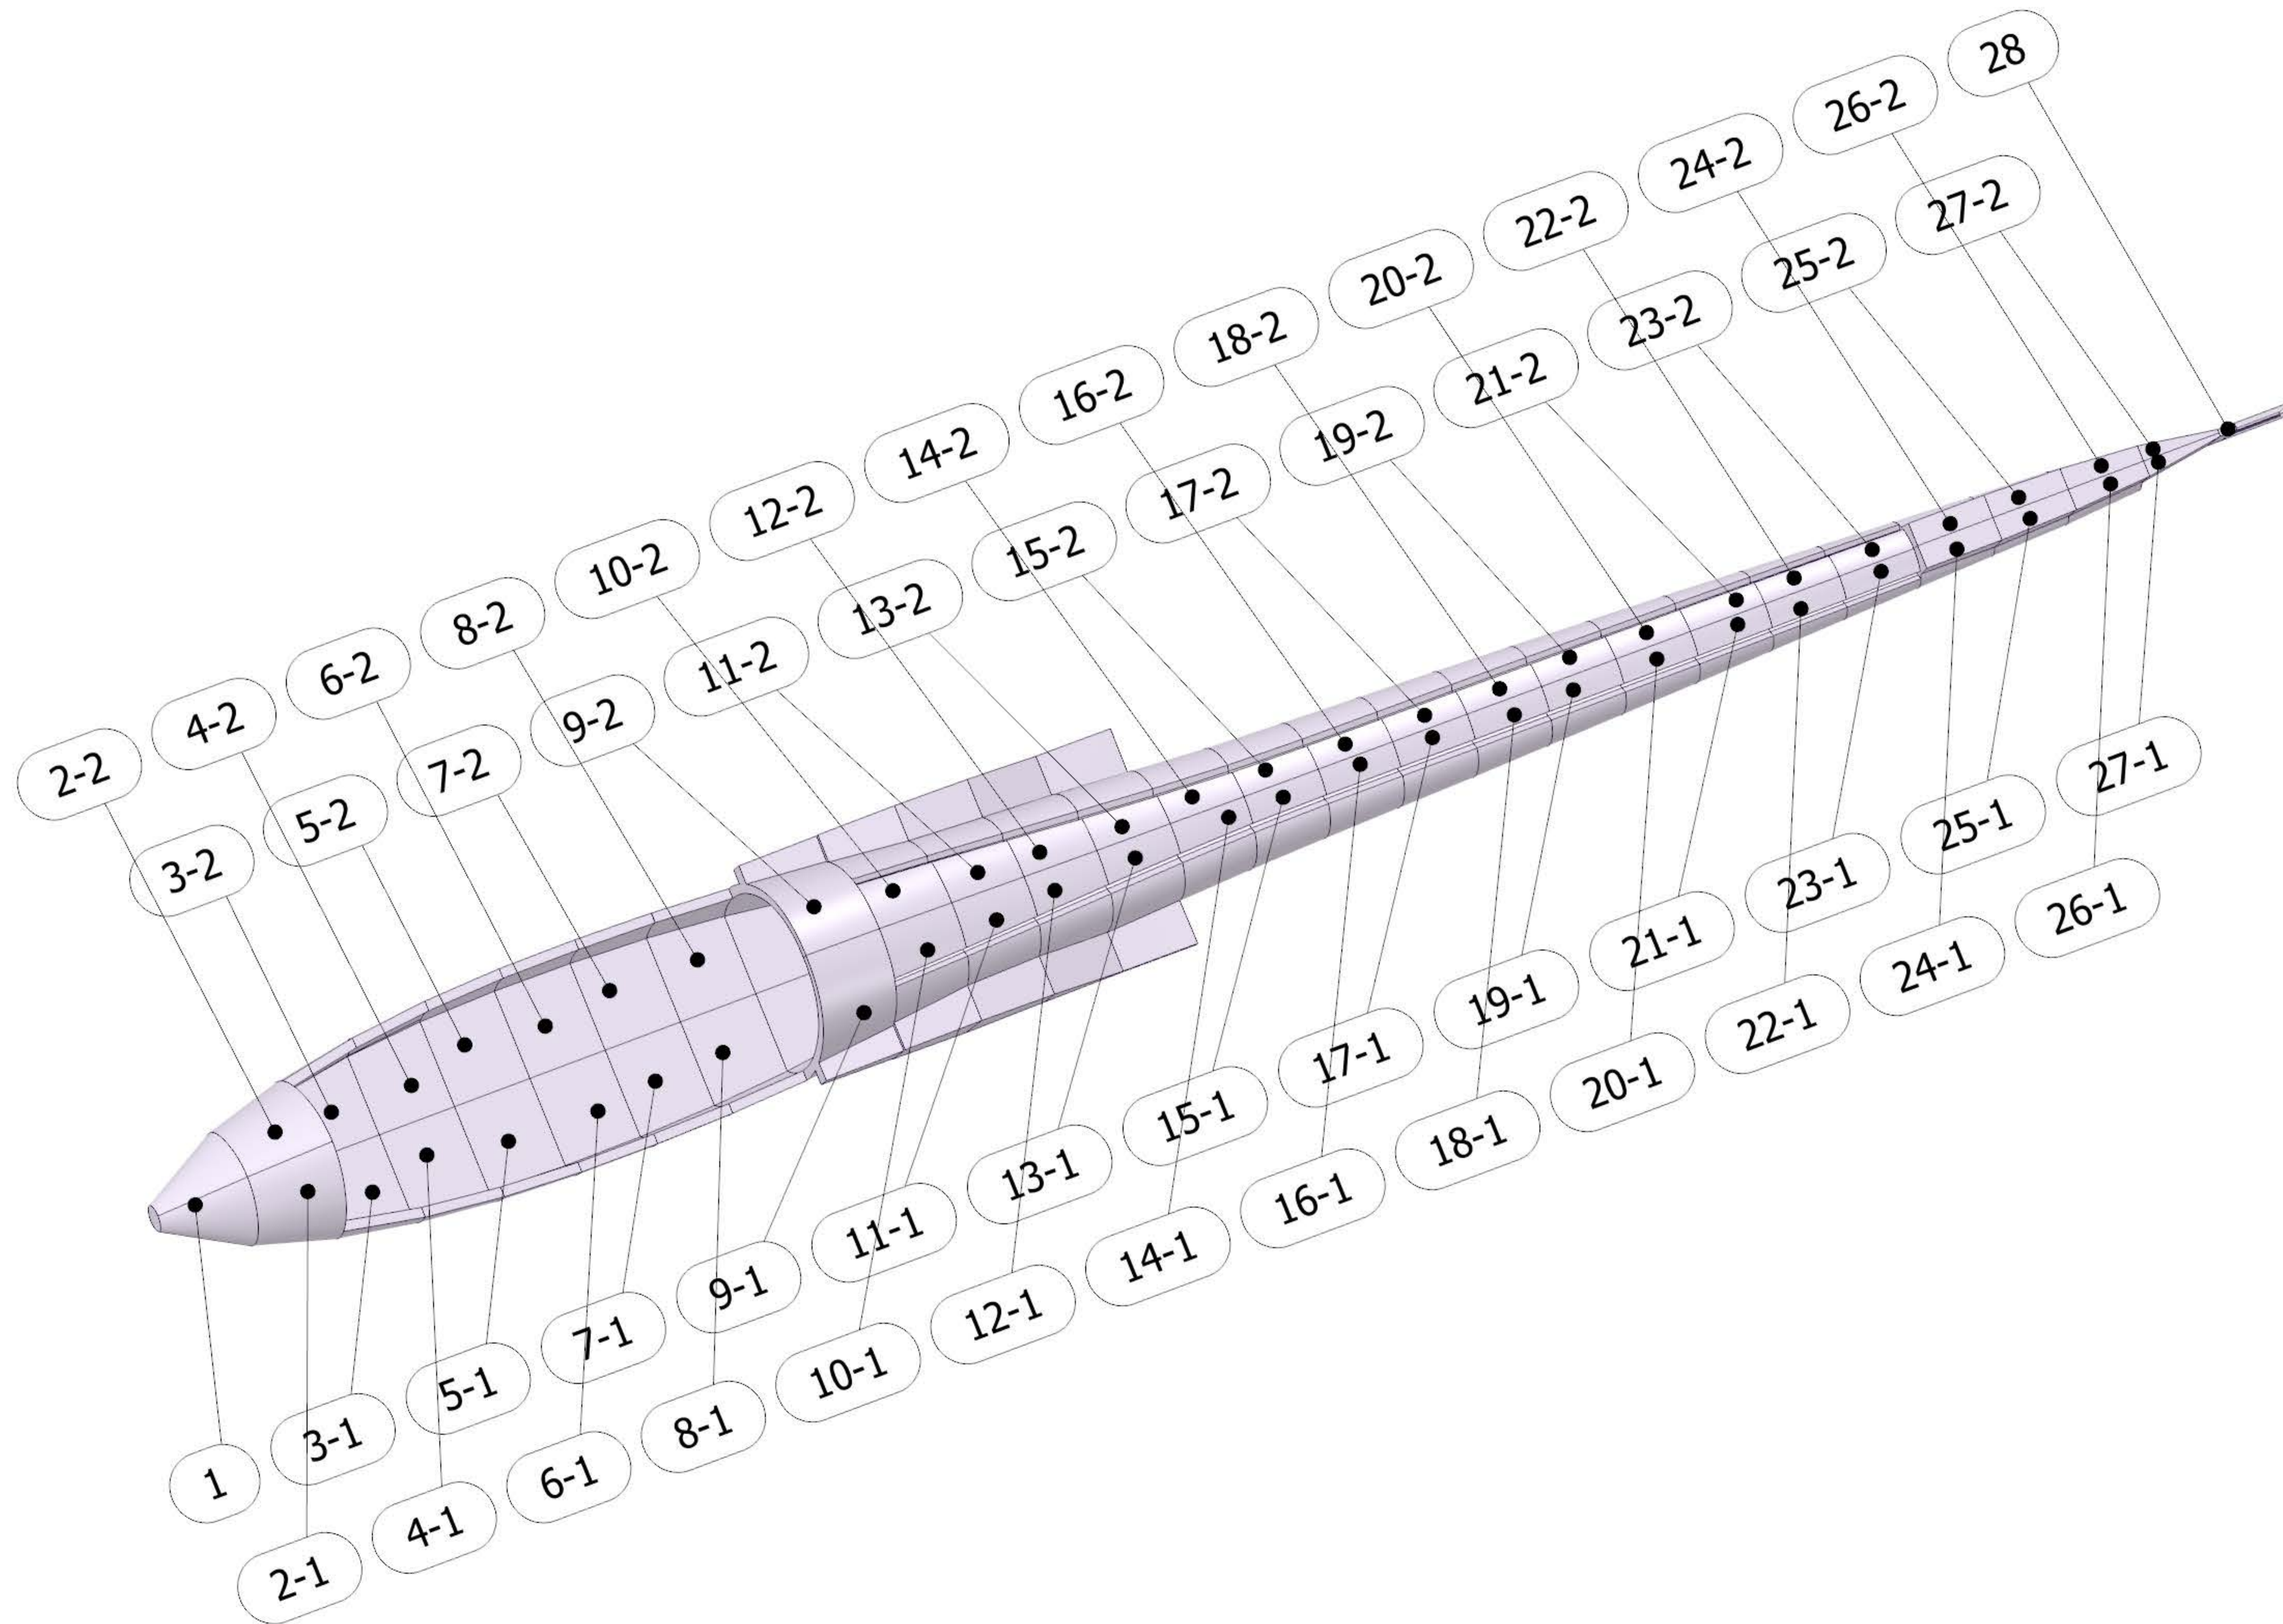

общая длина 11м754мм

Общая площадь поверхности	3041322,31105mm ²
Центр масс	(-9,47145, 1060,5529, -676,10701)mm
Масса	805,49062 g
Объемный	10482523,32925mm ³
Главный момент и ось	31170366,0624527 g mm ² (1, -0,00045, -0,00109)
Главный момент и ось	205632581,907086 g mm ² (0,00106, -0,05908, 0,99825)
Главный момент и ось	234608962,469048 g mm ² (0,00051, 0,99825, 0,05908)