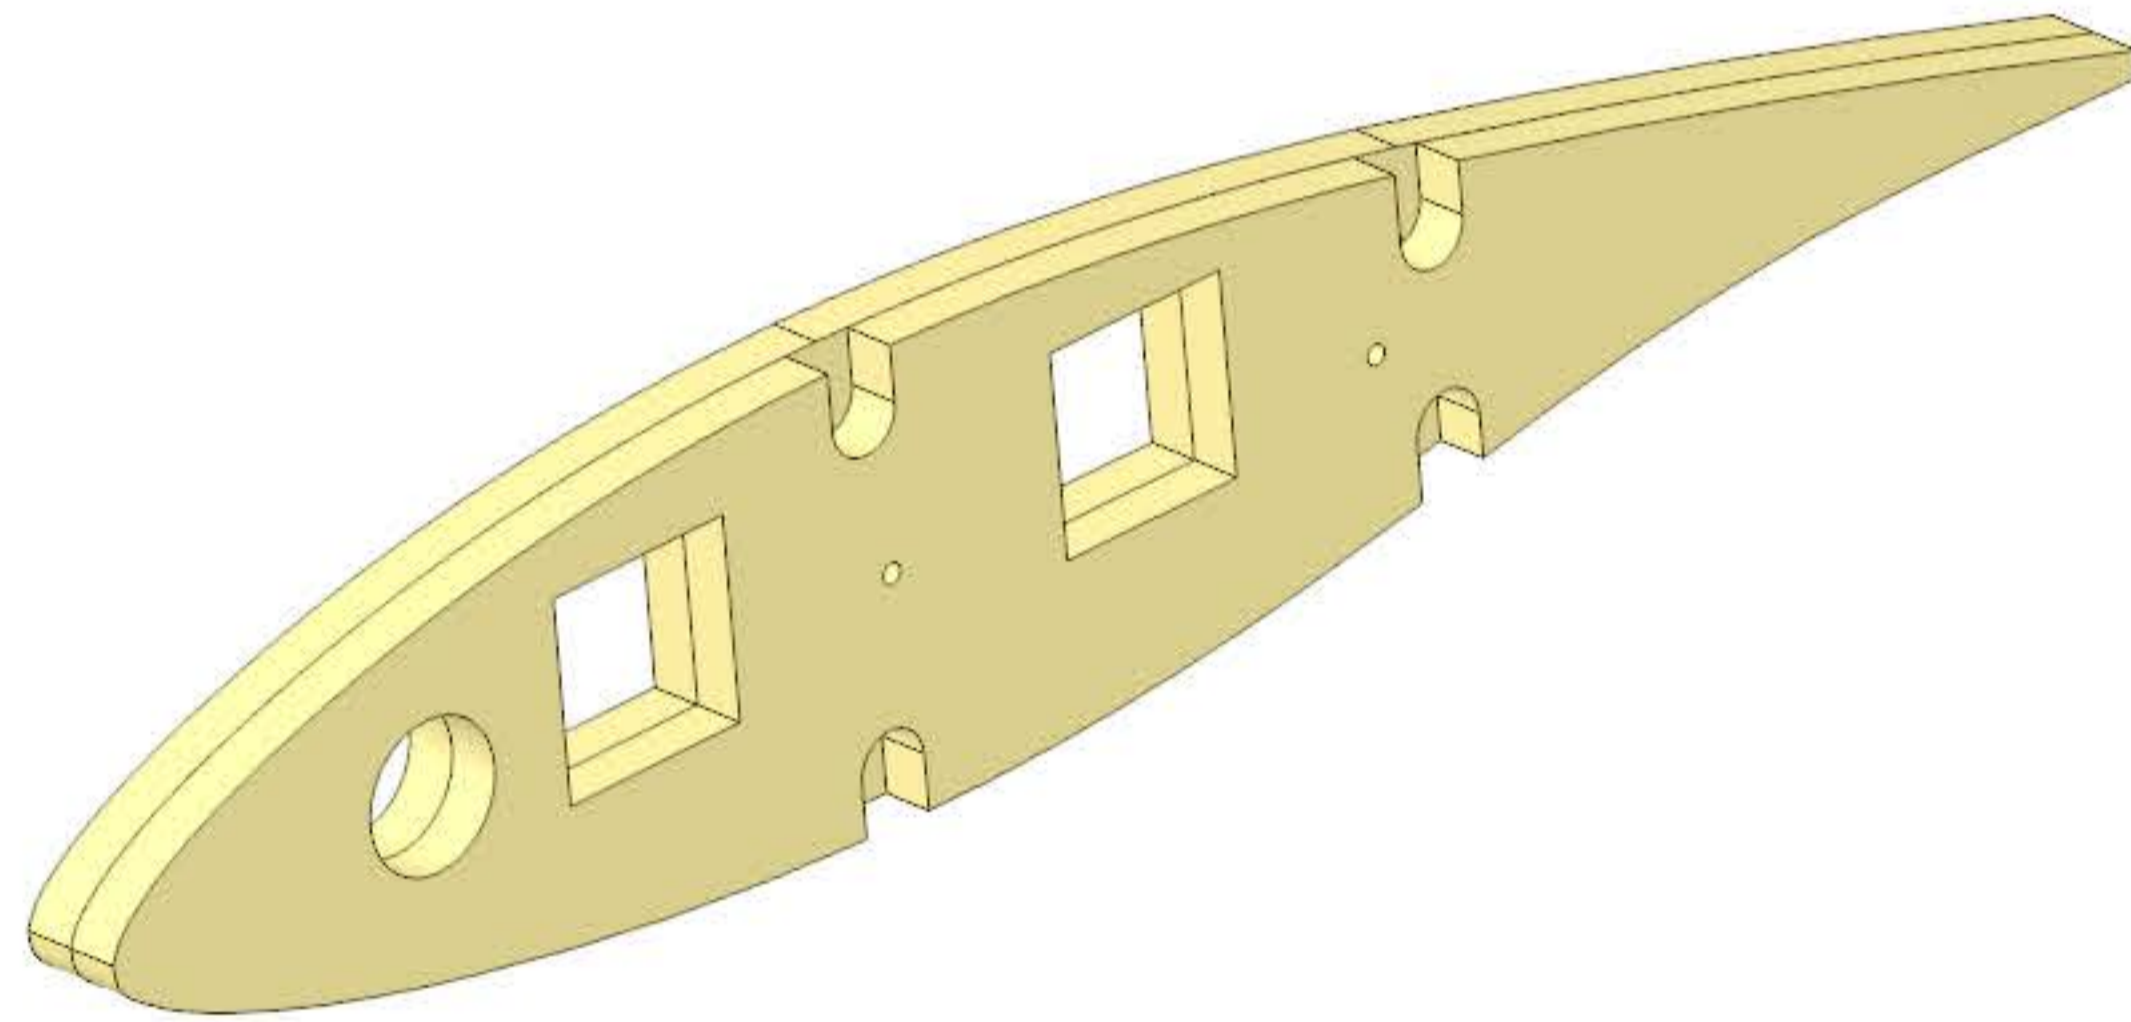

общая длина 11м754мм

Общая площадь поверхности	3041322,31105mm ²
Центр масс	(-9,47145, 1060,5529, -676,10701)mm
Масса	805,49062 g
Объемный	10482523,32925mm ³
Главный момент и ось	31170366,0624527 g mm ² (1, -0,00045, -0,00109)
Главный момент и ось	205632581,907086 g mm ² (0,00106, -0,05908, 0,99825)
Главный момент и ось	234608962,469048 g mm ² (0,00051, 0,99825, 0,05908)