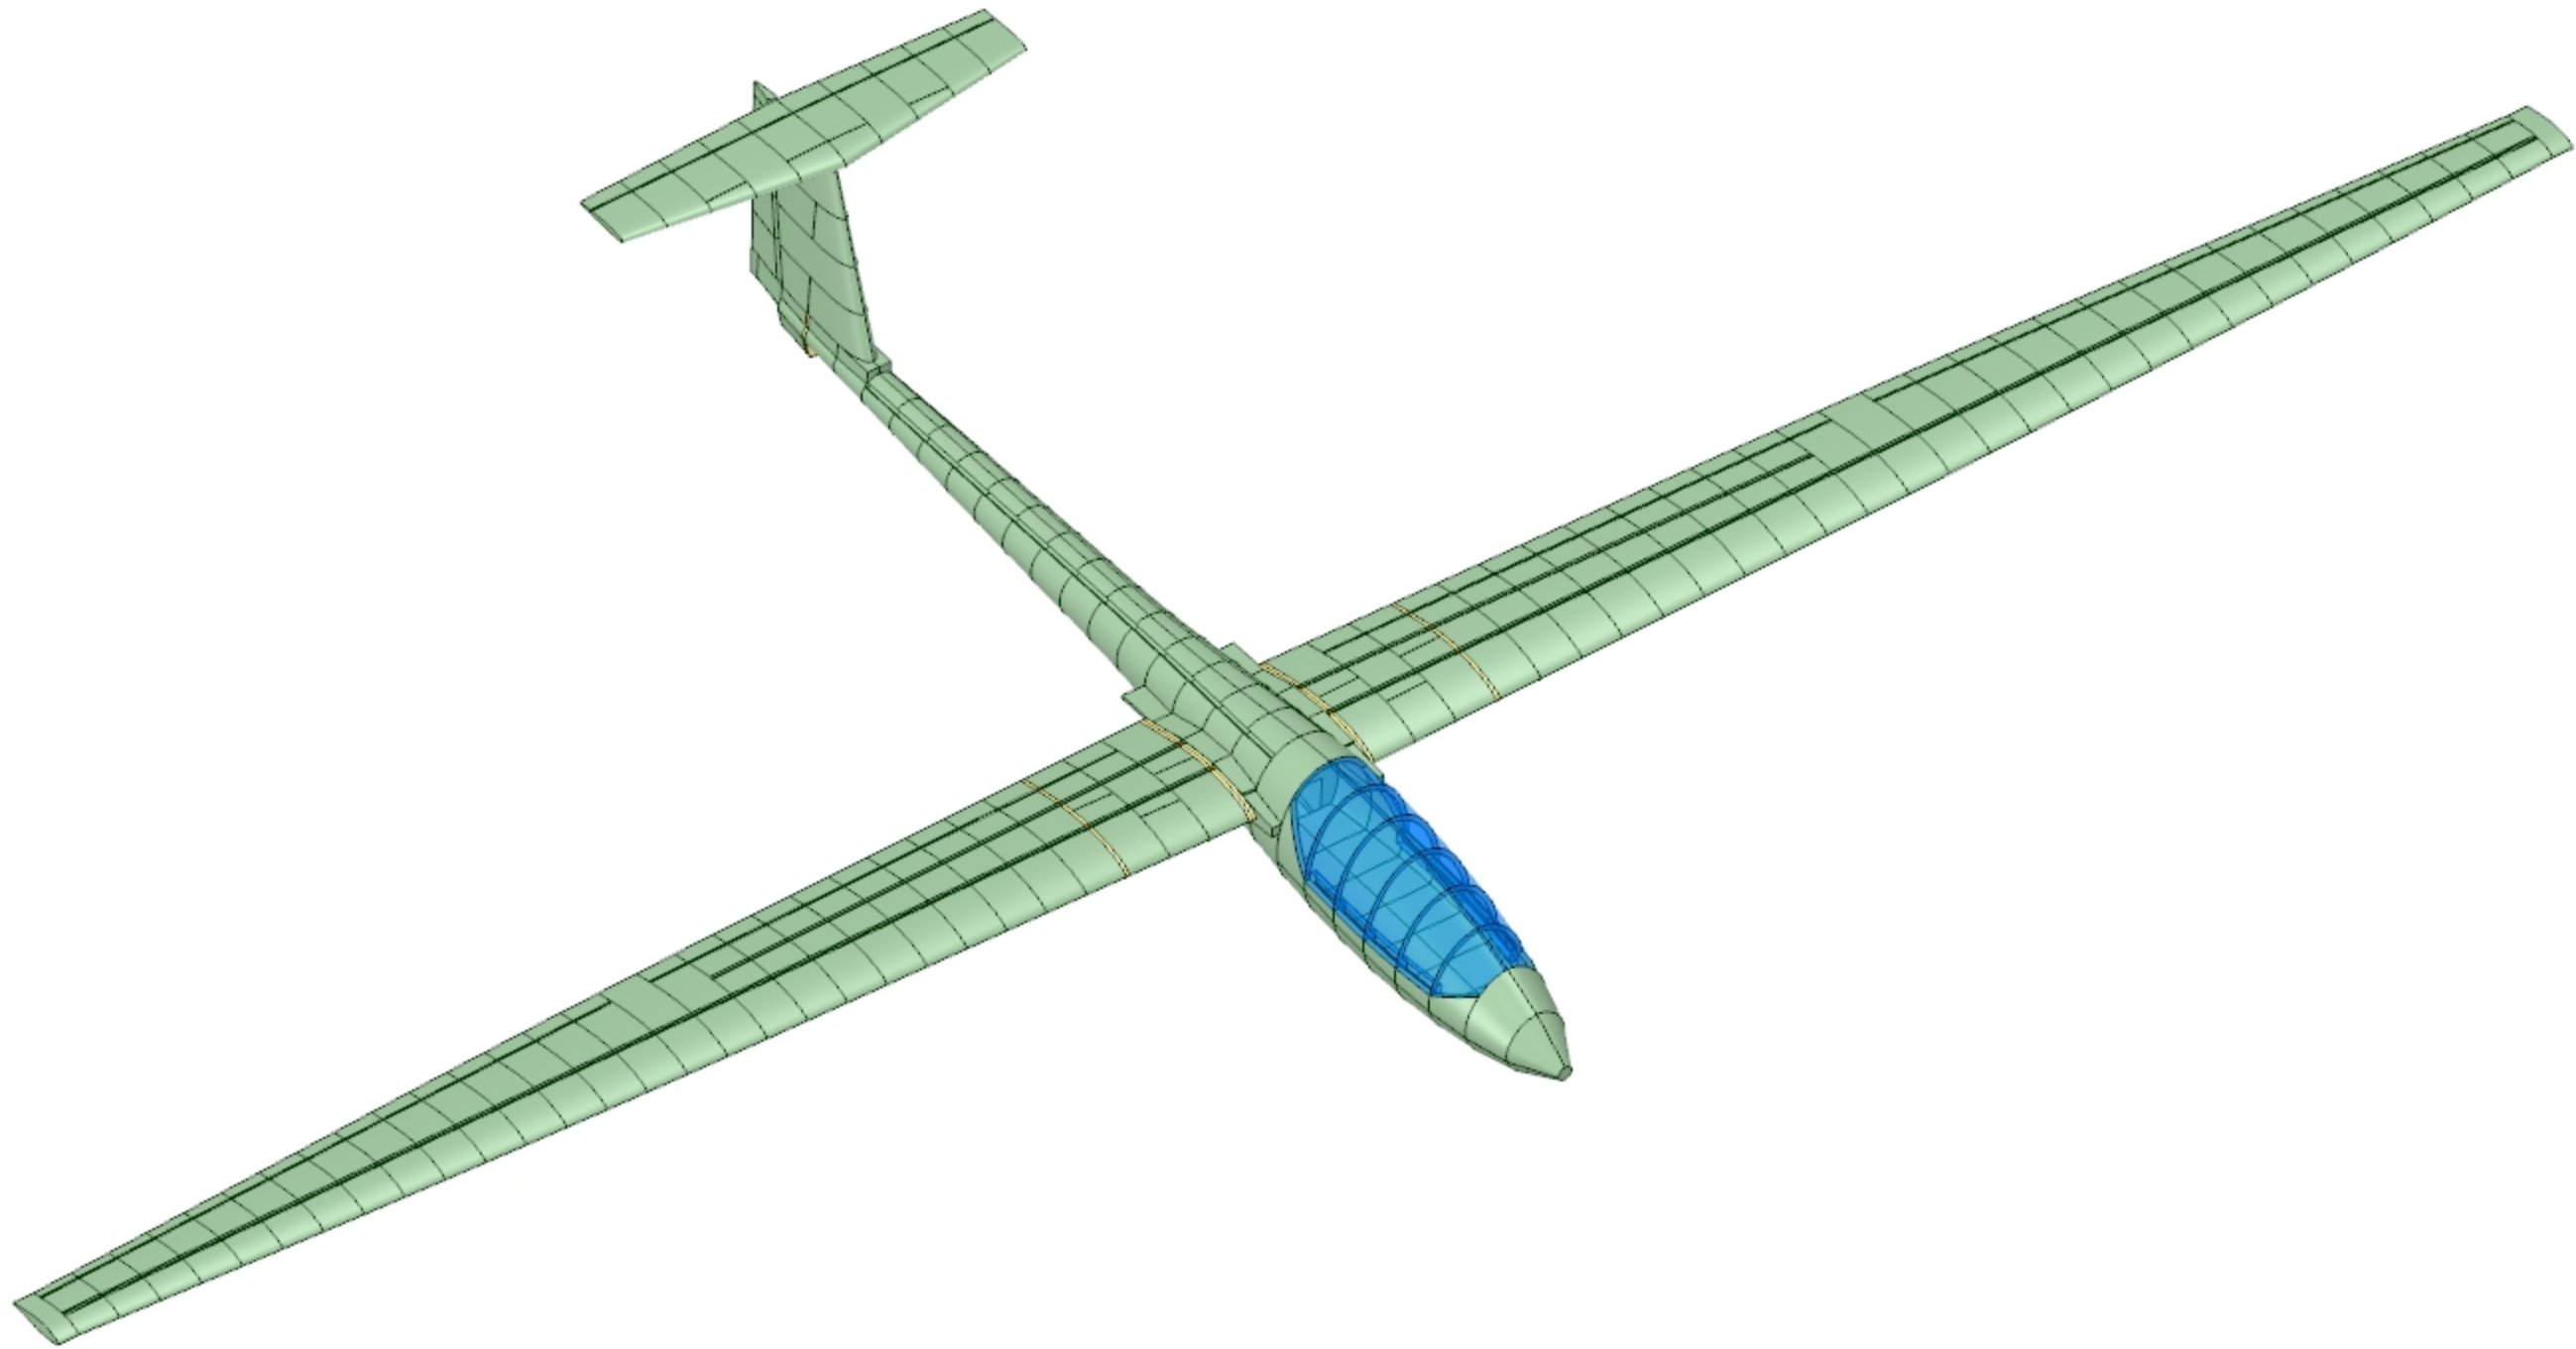

общая длина 11м754мм

Общая площадь поверхности	3041322,31105mm ²
Центр масс	(-9,47145, 1060,5529, -676,10701)mm
Масса	805,49062 g
Объемный	10482523,32925mm ³
Главный момент и ось	31170366,0624527 g mm ² (1, -0,00045, -0,00109)
Главный момент и ось	205632581,907086 g mm ² (0,00106, -0,05908, 0,99825)
Главный момент и ось	234608962,469048 g mm ² (0,00051, 0,99825, 0,05908)