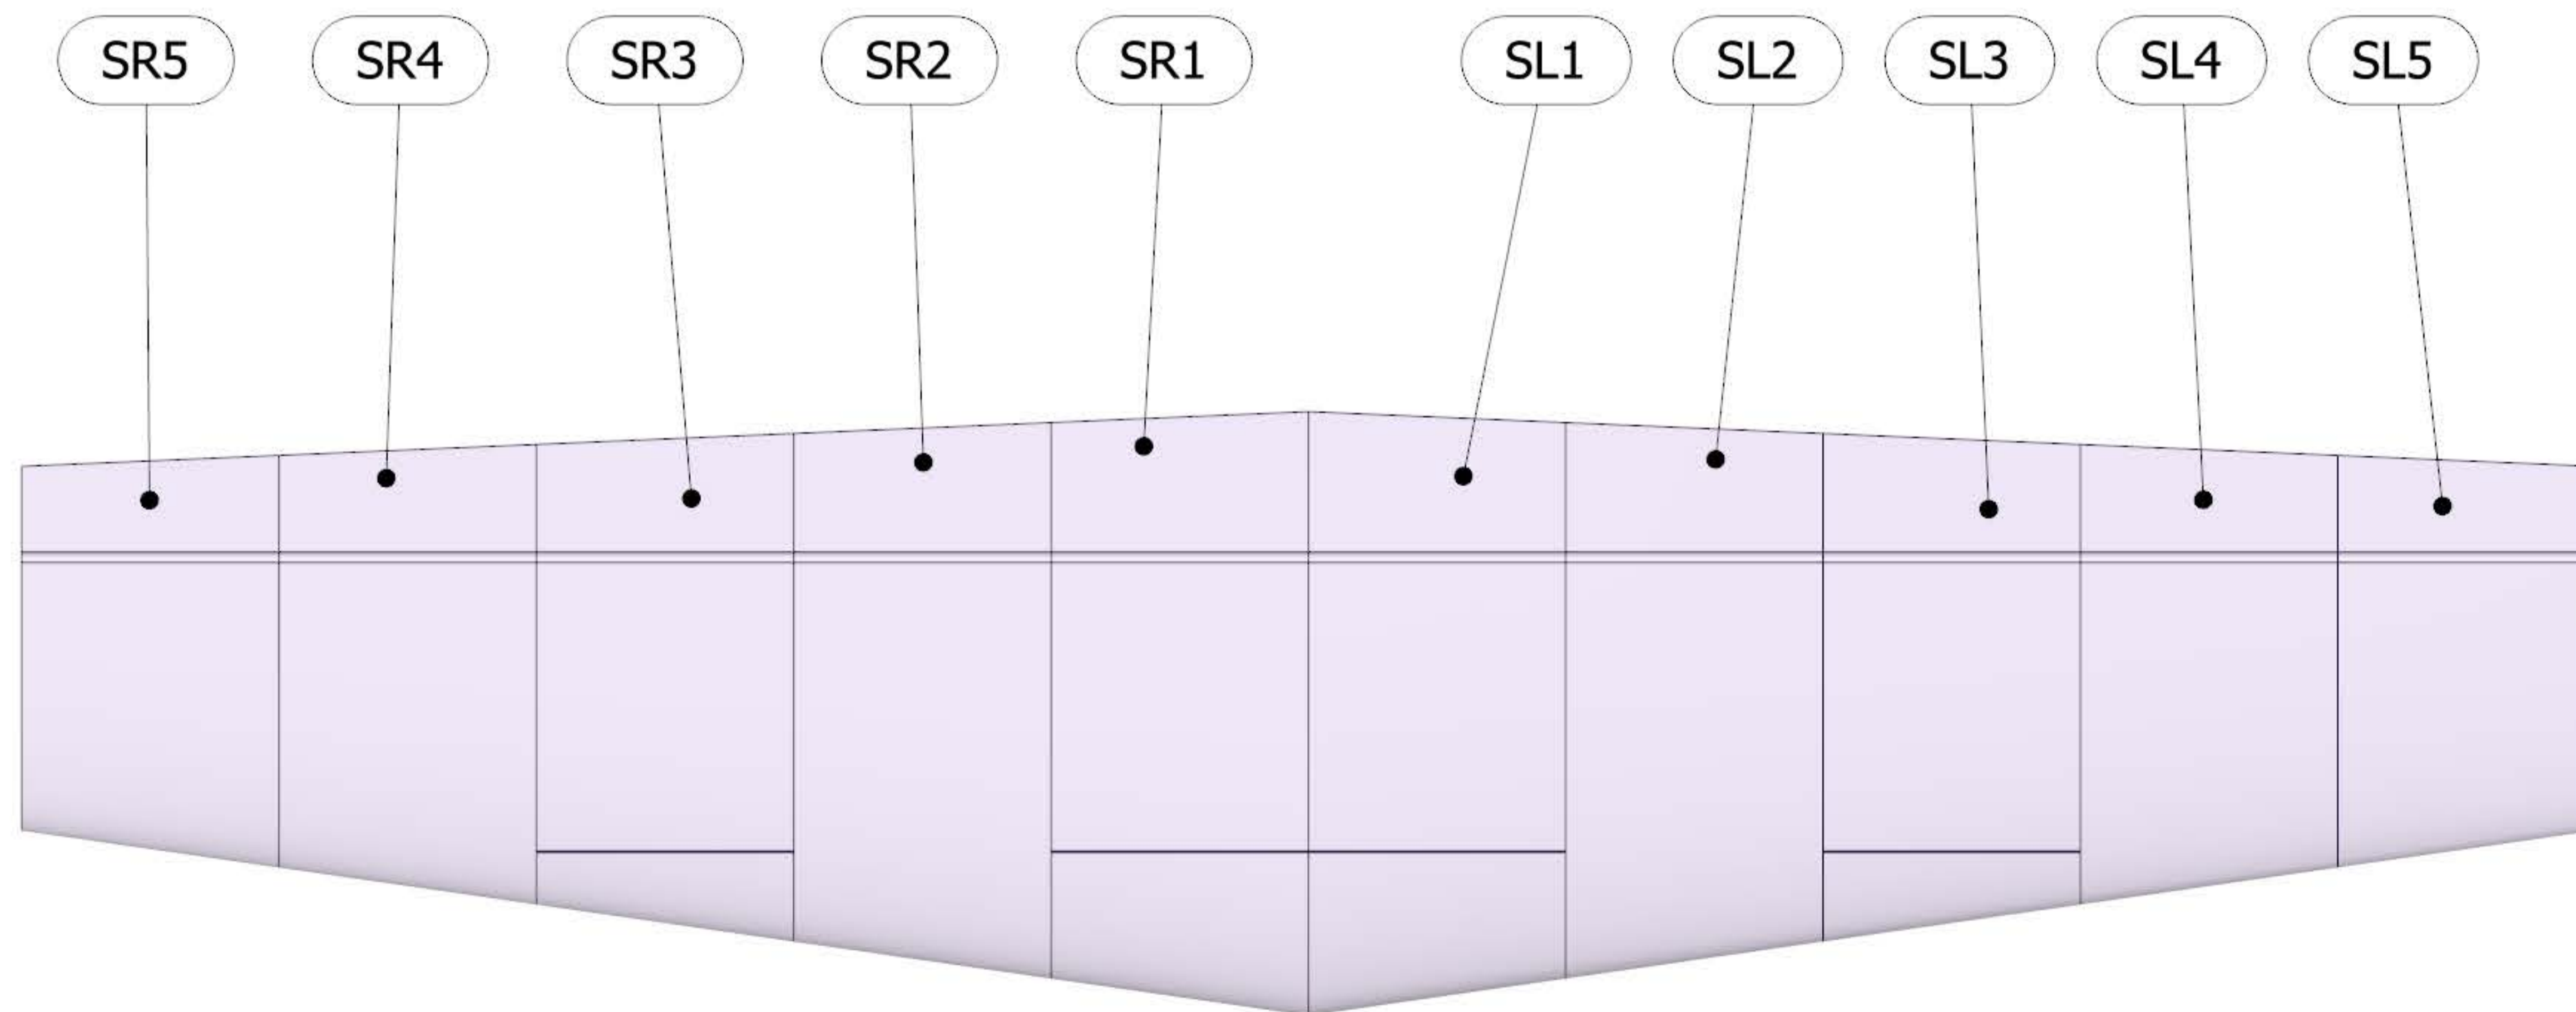

общая длина 11м754мм

Общая площадь поверхности	3041322,31105mm ²
Центр масс	(-9,47145, 1060,5529, -676,10701)mm
Масса	805,49062 g
Объемный	10482523,32925mm ³
Главный момент и ось	31170366,0624527 g mm ² (1, -0,00045, -0,00109)
Главный момент и ось	205632581,907086 g mm ² (0,00106, -0,05908, 0,99825)
Главный момент и ось	234608962,469048 g mm ² (0,00051, 0,99825, 0,05908)