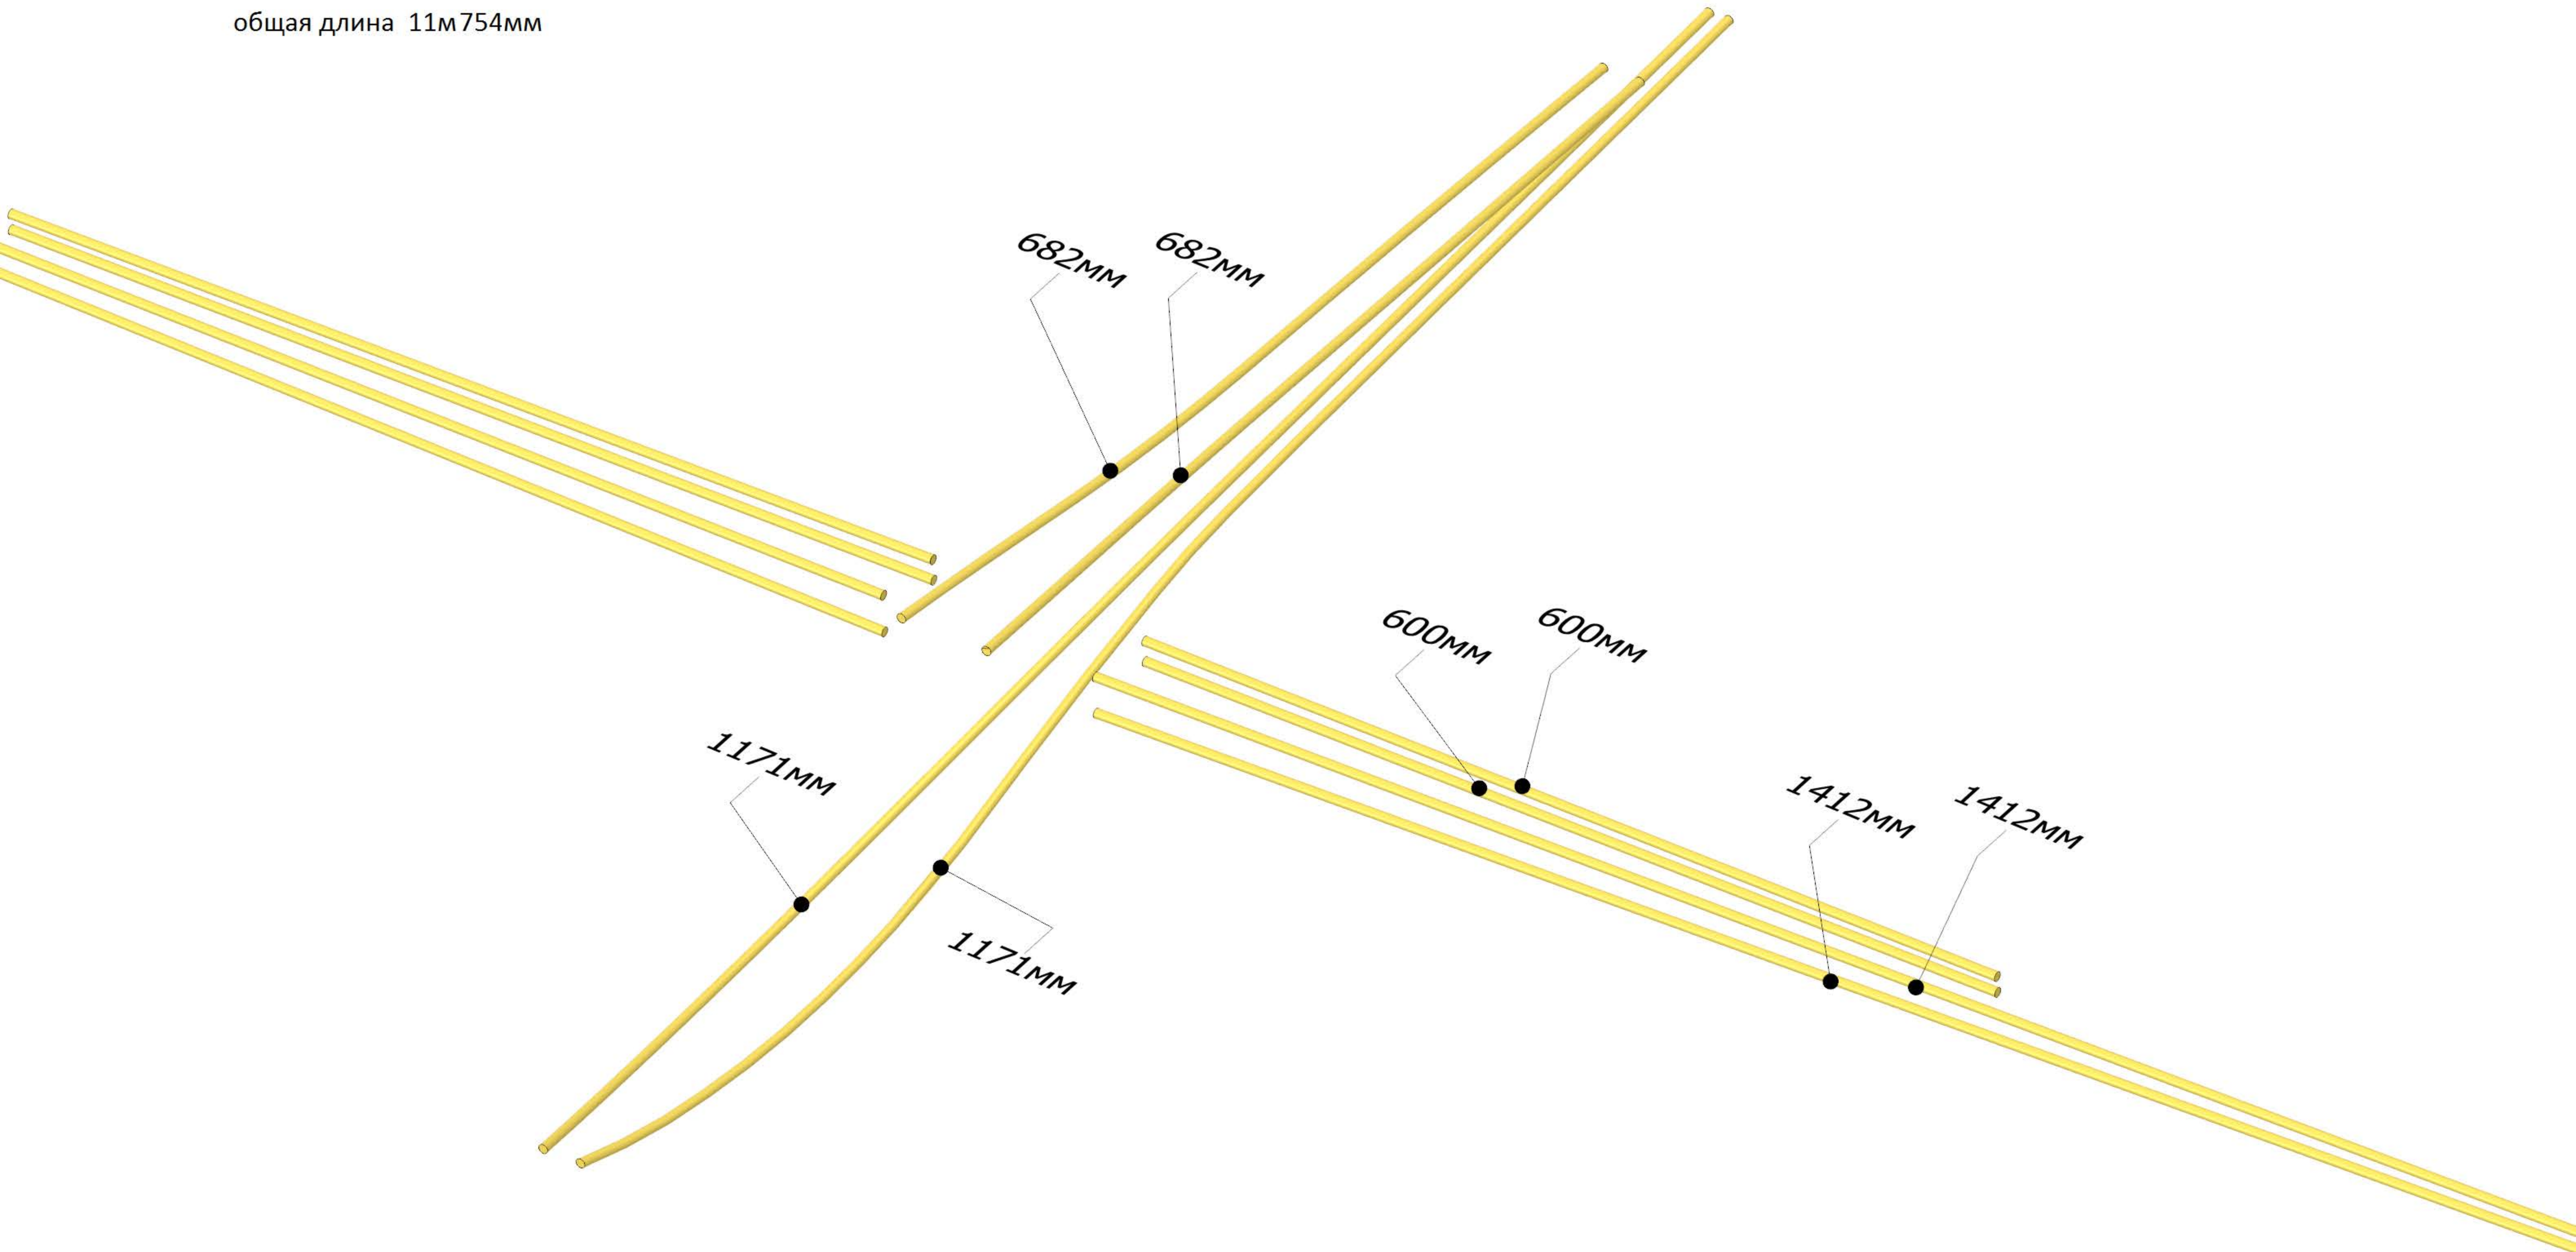

общая длина 11м754мм

Общая площадь поверхности	3041322,31105mm ²
Центр масс	(-9,47145, 1060,5529, -676,10701)mm
Масса	805,49062 g
Объемный	10482523,32925mm ³
Главный момент и ось	31170366,0624527 g mm ² (1, -0,00045, -0,00109)
Главный момент и ось	205632581,907086 g mm ² (0,00106, -0,05908, 0,99825)
Главный момент и ось	234608962,469048 g mm ² (0,00051, 0,99825, 0,05908)