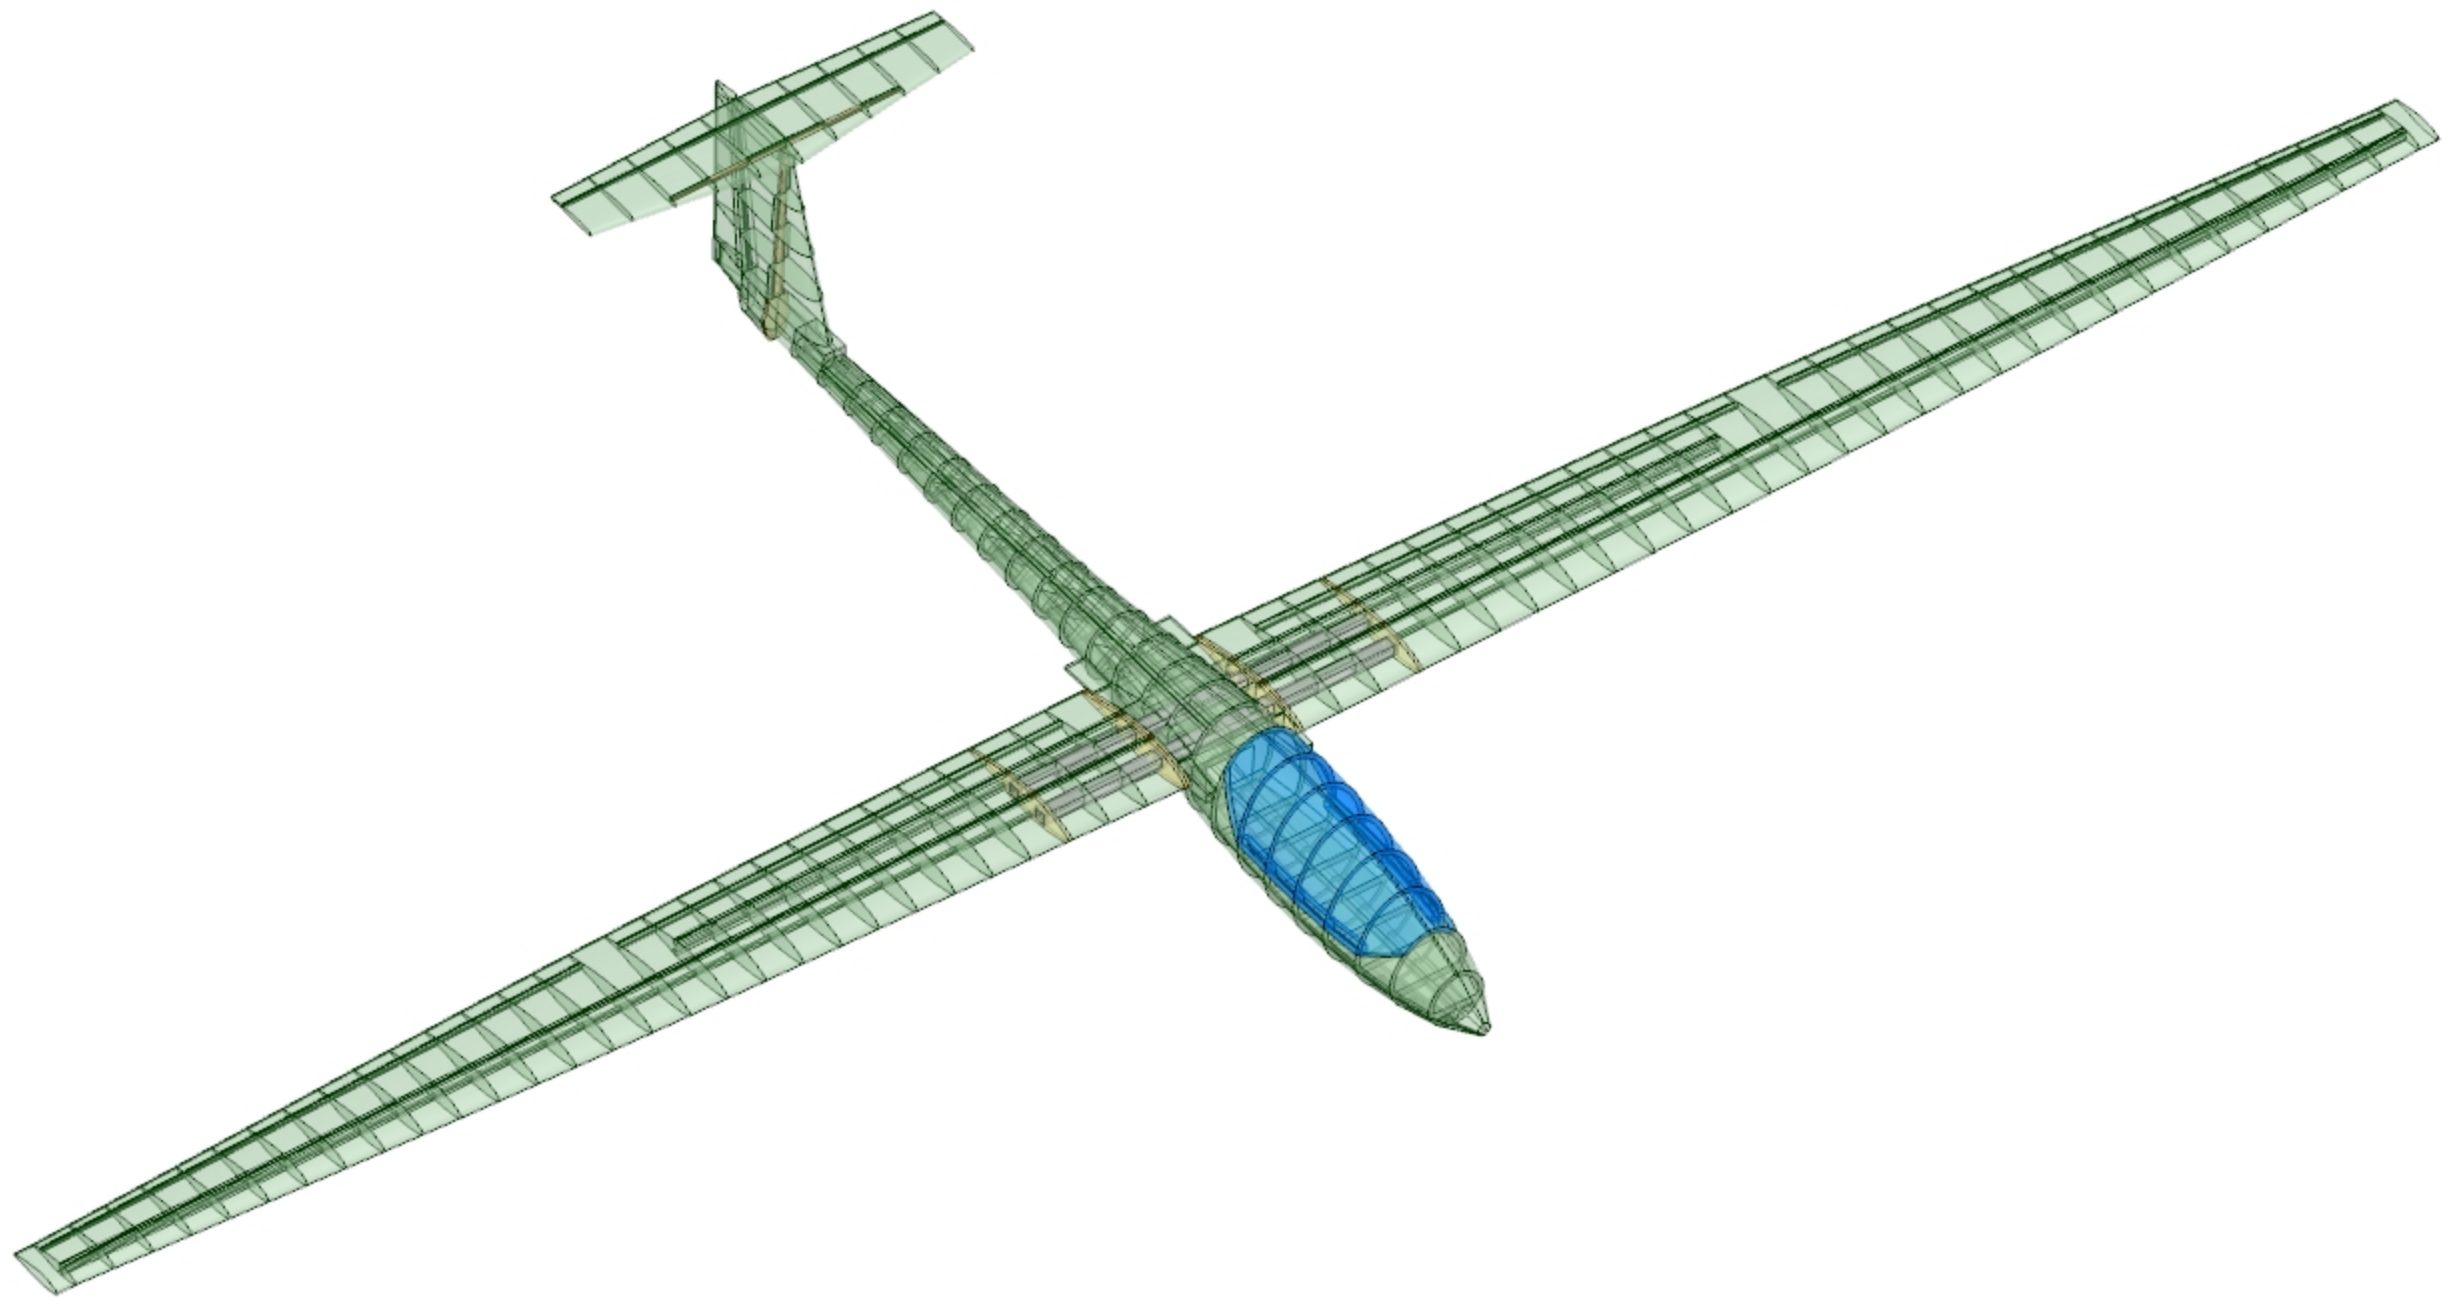

общая длина 11м754мм

Общая площадь поверхности	3041322,31105mm ²
Центр масс	(-9,47145, 1060,5529, -676,10701)mm
Масса	805,49062 g
Объемный	10482523,32925mm ³
Главный момент и ось	31170366,0624527 g mm ² (1, -0,00045, -0,00109)
Главный момент и ось	205632581,907086 g mm ² (0,00106, -0,05908, 0,99825)
Главный момент и ось	234608962,469048 g mm ² (0,00051, 0,99825, 0,05908)