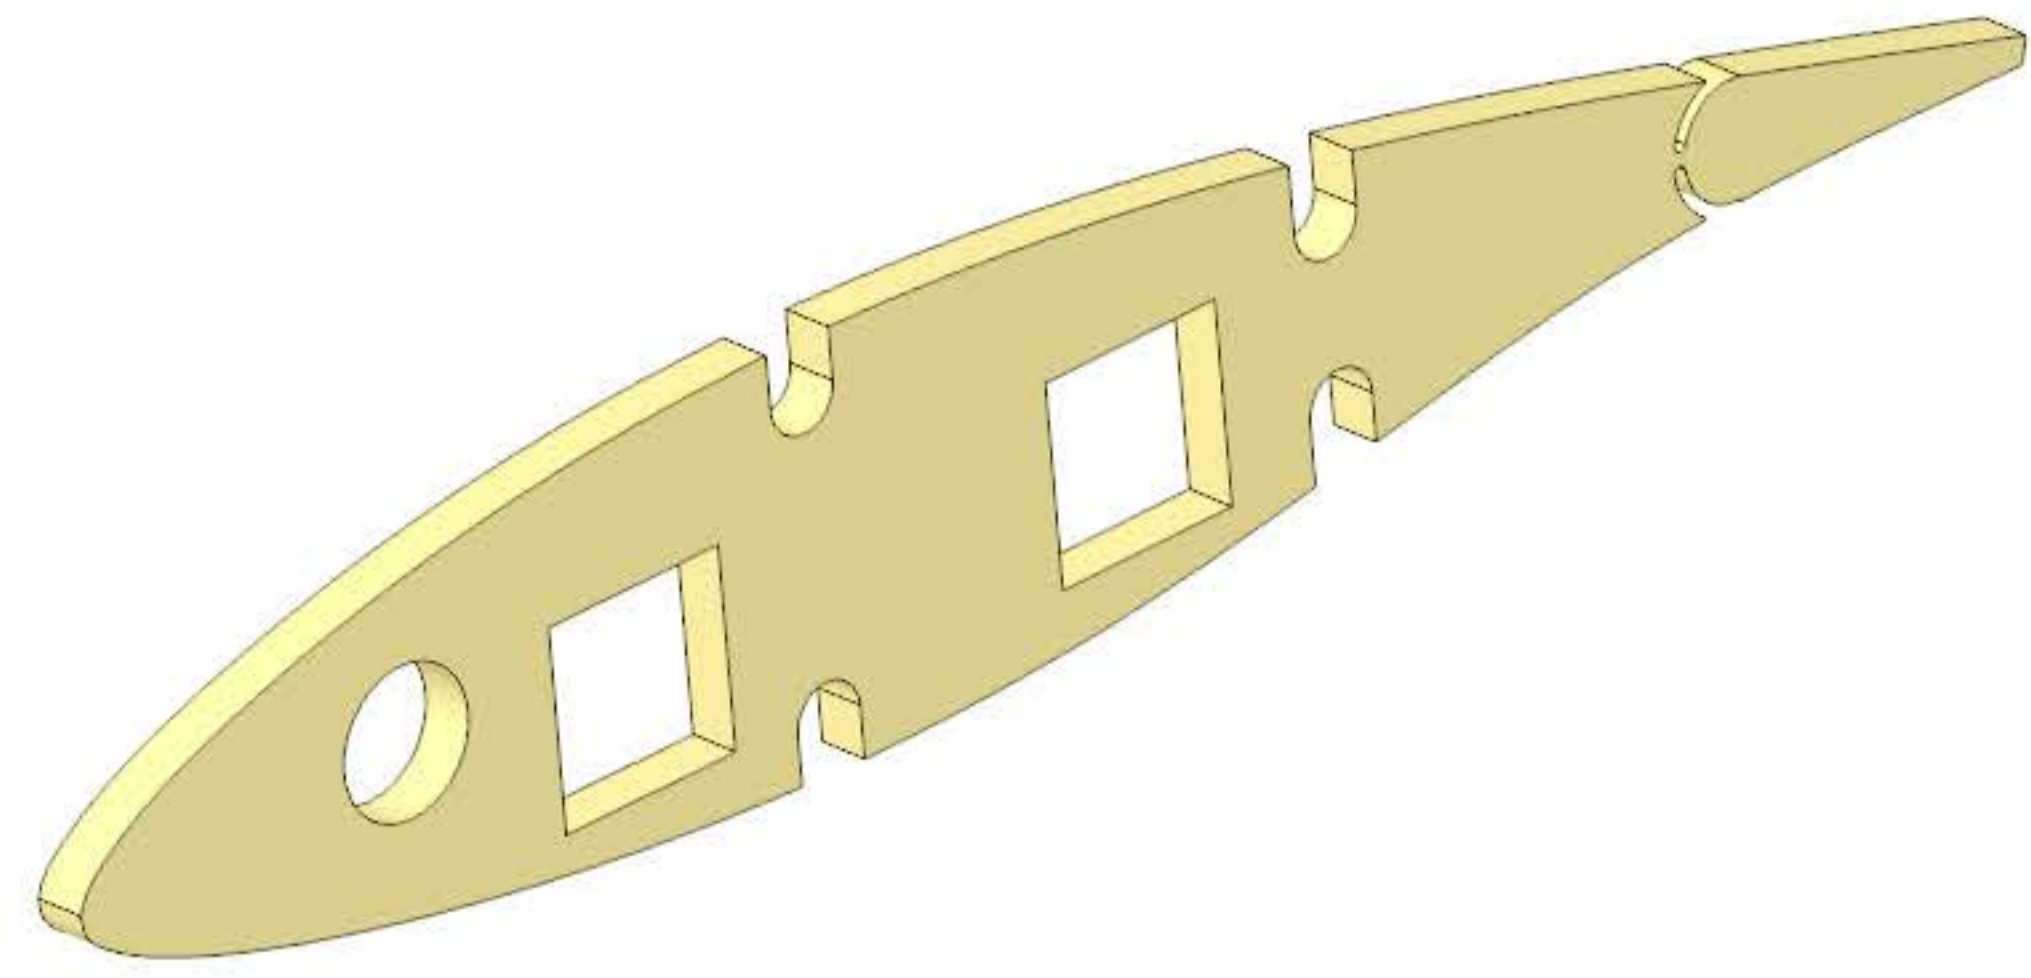

общая длина 11м754мм

Общая площадь поверхности	3041322,31105mm ²
Центр масс	(-9,47145, 1060,5529, -676,10701)mm
Масса	805,49062 g
Объемный	10482523,32925mm ³
Главный момент и ось	31170366,0624527 g mm ² (1, -0,00045, -0,00109)
Главный момент и ось	205632581,907086 g mm ² (0,00106, -0,05908, 0,99825)
Главный момент и ось	234608962,469048 g mm ² (0,00051, 0,99825, 0,05908)