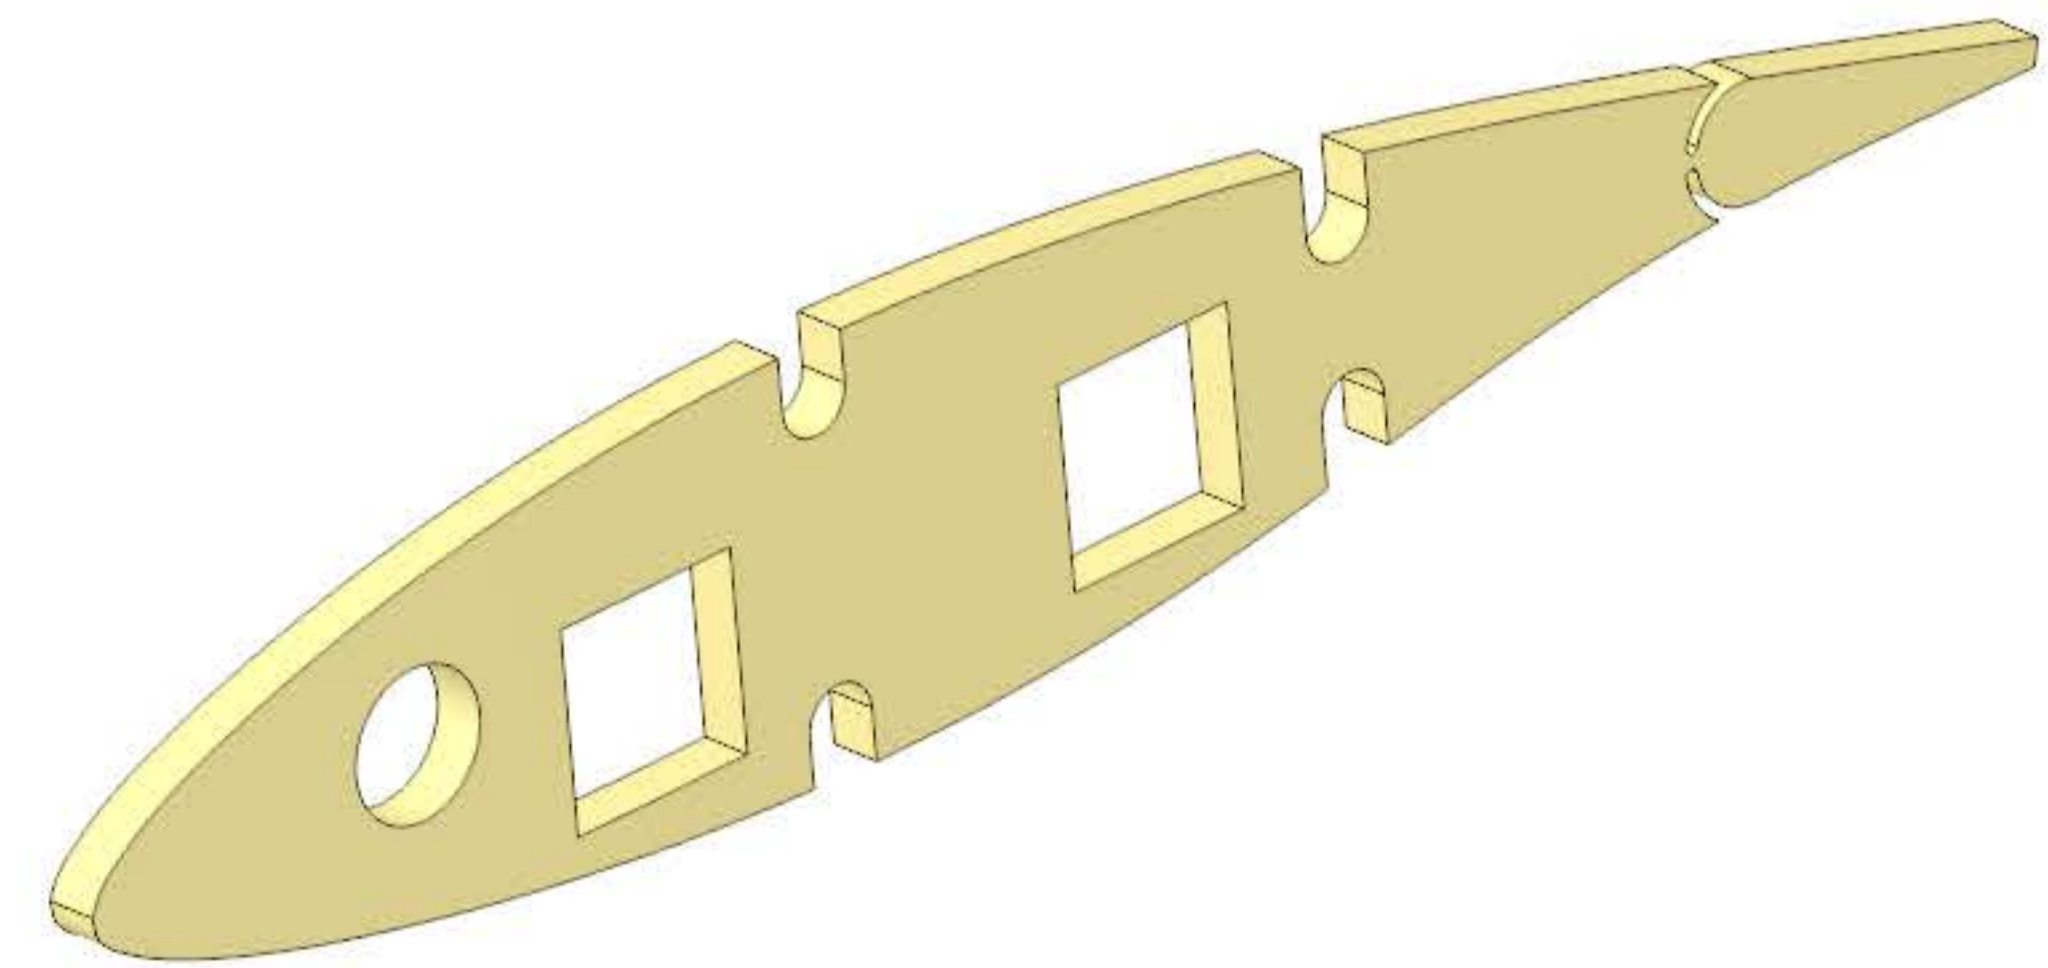

общая длина 11м754мм

Общая площадь поверхности	3041322,31105mm ²
Центр масс	(-9,47145, 1060,5529, -676,10701)mm
Масса	805,49062 g
Объемный	10482523,32925mm ³
Главный момент и ось	31170366,0624527 g mm ² (1, -0,00045, -0,00109)
Главный момент и ось	205632581,907086 g mm ² (0,00106, -0,05908, 0,99825)
Главный момент и ось	234608962,469048 g mm ² (0,00051, 0,99825, 0,05908)