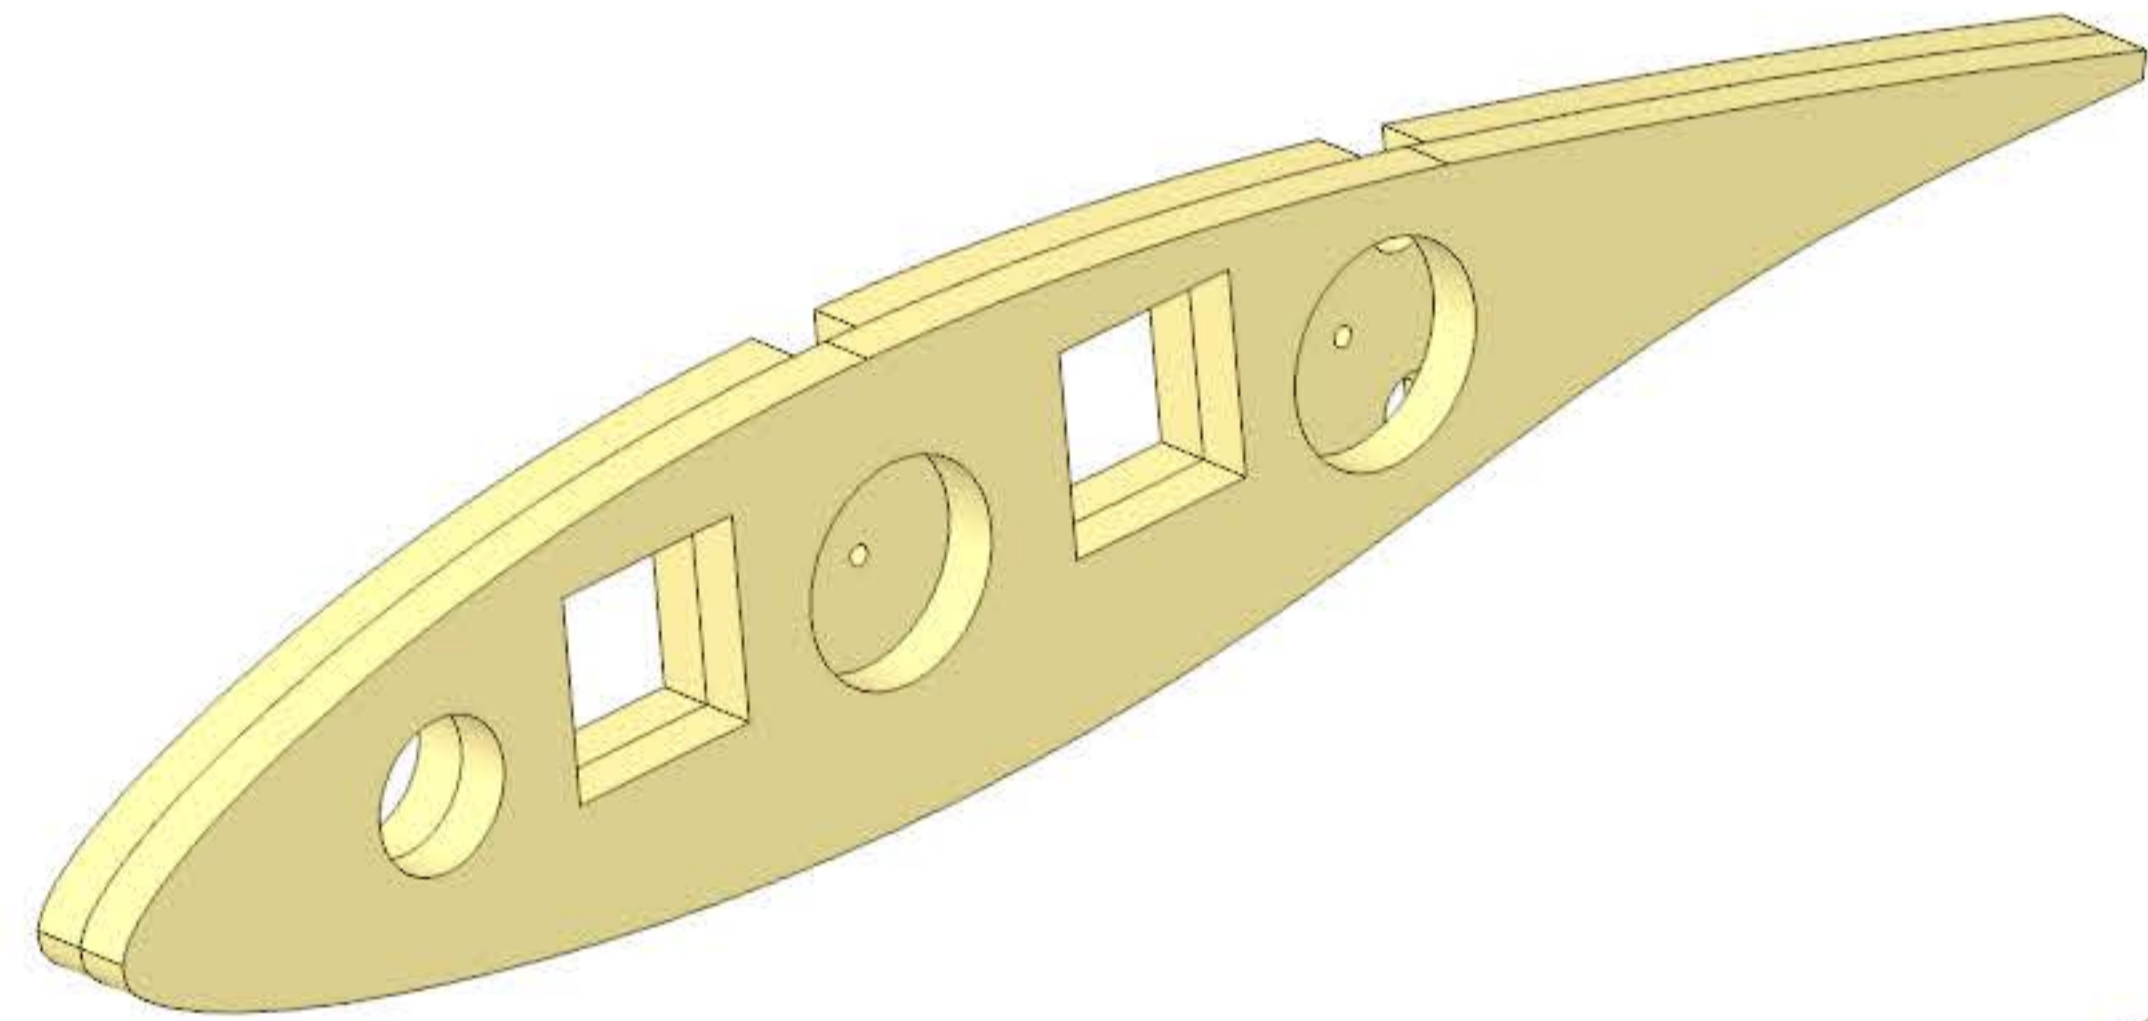

общая длина 11м754мм

Общая площадь поверхности	3041322,31105mm ²
Центр масс	(-9,47145, 1060,5529, -676,10701)mm
Масса	805,49062 g
Объемный	10482523,32925mm ³
Главный момент и ось	31170366,0624527 g mm ² (1, -0,00045, -0,00109)
Главный момент и ось	205632581,907086 g mm ² (0,00106, -0,05908, 0,99825)
Главный момент и ось	234608962,469048 g mm ² (0,00051, 0,99825, 0,05908)