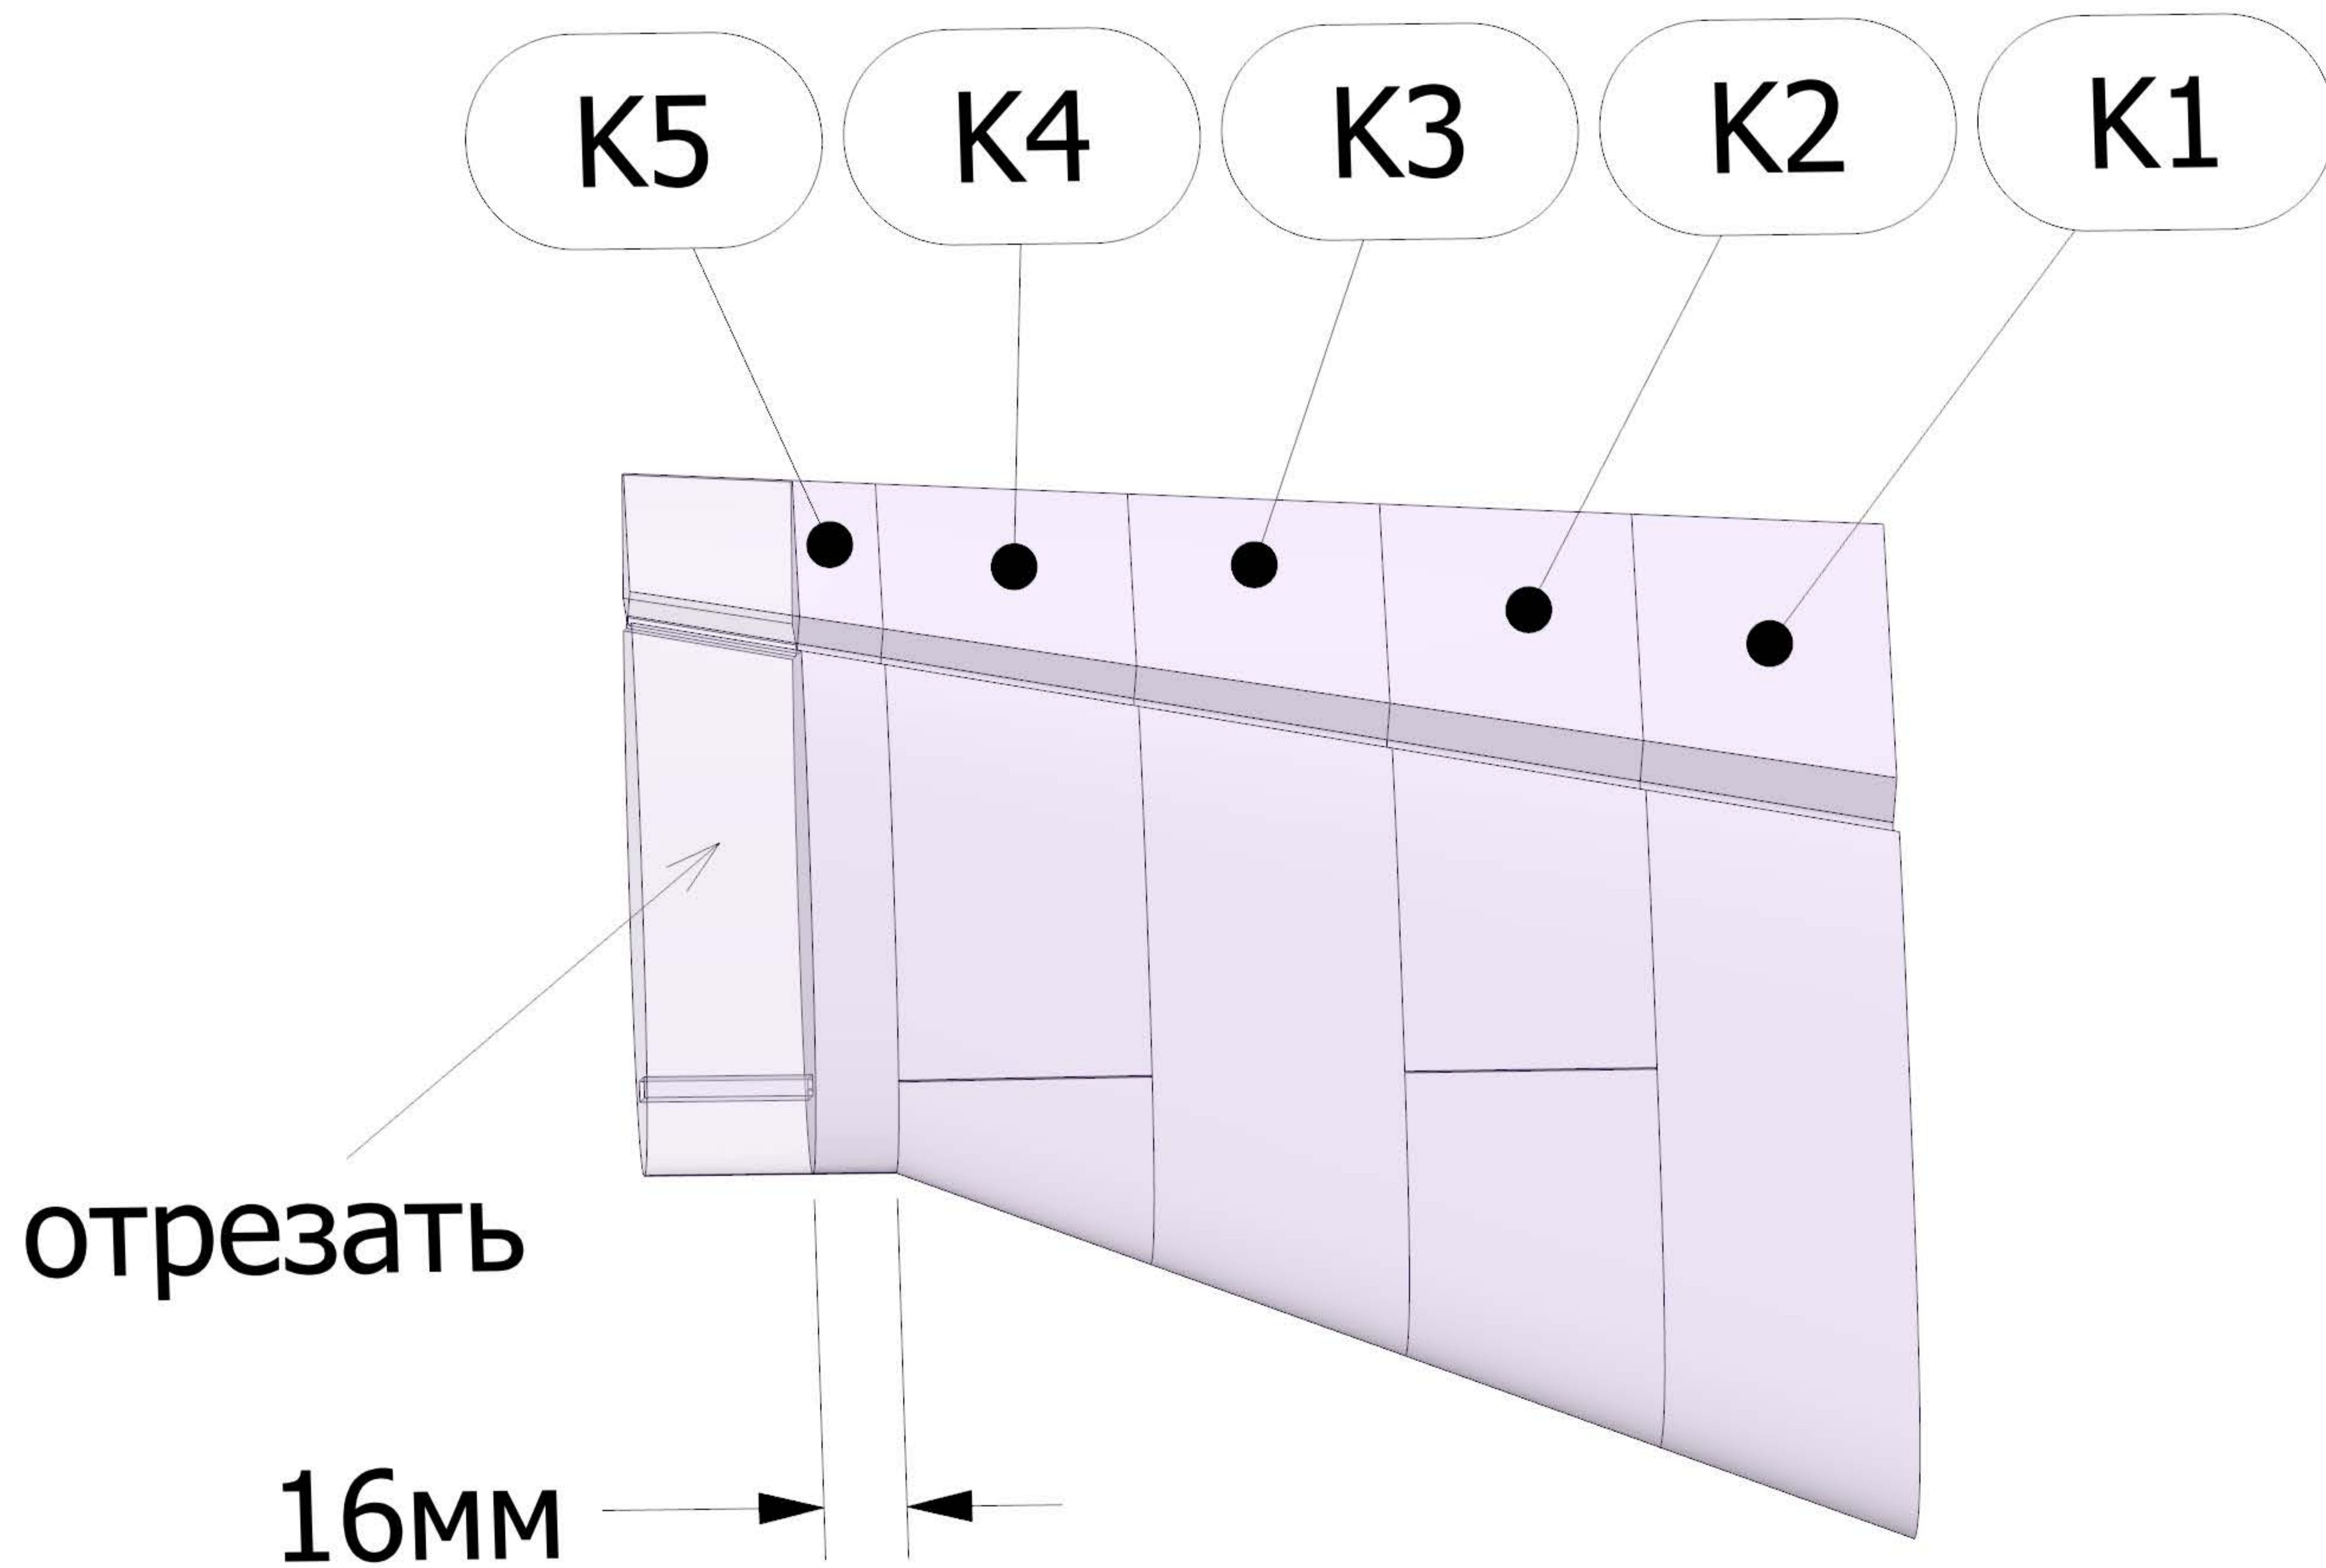

общая длина 11м754мм

Общая площадь поверхности	3041322,31105mm ²
Центр масс	(-9,47145, 1060,5529, -676,10701)mm
Масса	805,49062 g
Объемный	10482523,32925mm ³
Главный момент и ось	31170366,0624527 g mm ² (1, -0,00045, -0,00109)
Главный момент и ось	205632581,907086 g mm ² (0,00106, -0,05908, 0,99825)
Главный момент и ось	234608962,469048 g mm ² (0,00051, 0,99825, 0,05908)