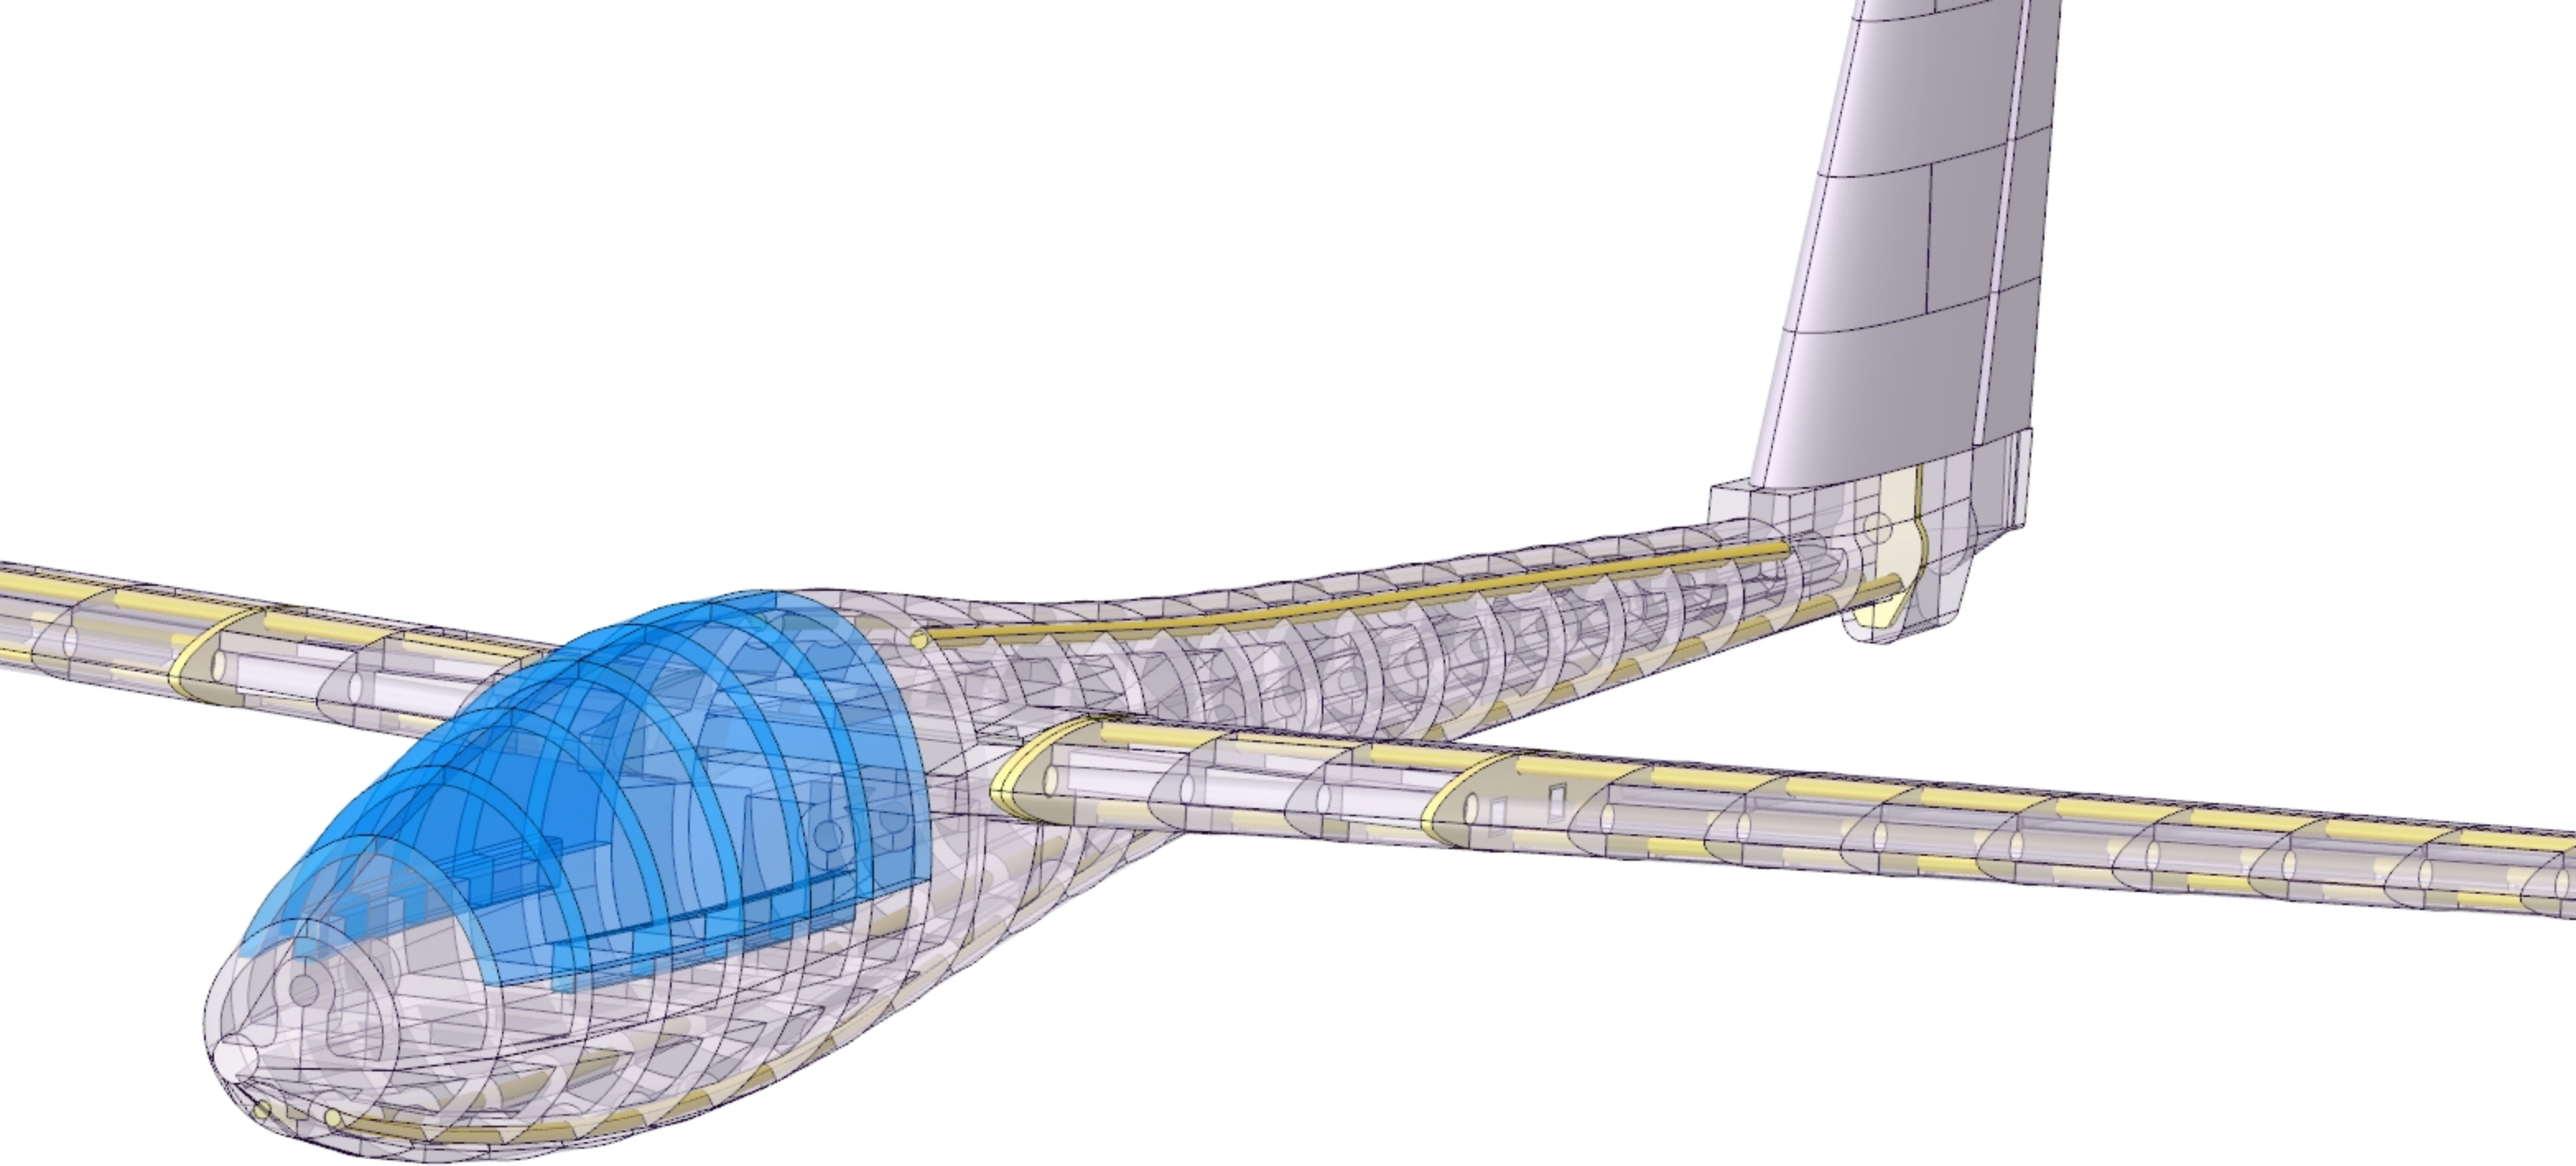

общая длина 11м754мм

Общая площадь поверхности	3041322,31105mm ²
Центр масс	(-9,47145, 1060,5529, -676,10701)mm
Масса	805,49062 g
Объемный	10482523,32925mm ³
Главный момент и ось	31170366,0624527 g mm ² (1, -0,00045, -0,00109)
Главный момент и ось	205632581,907086 g mm ² (0,00106, -0,05908, 0,99825)
Главный момент и ось	234608962,469048 g mm ² (0,00051, 0,99825, 0,05908)