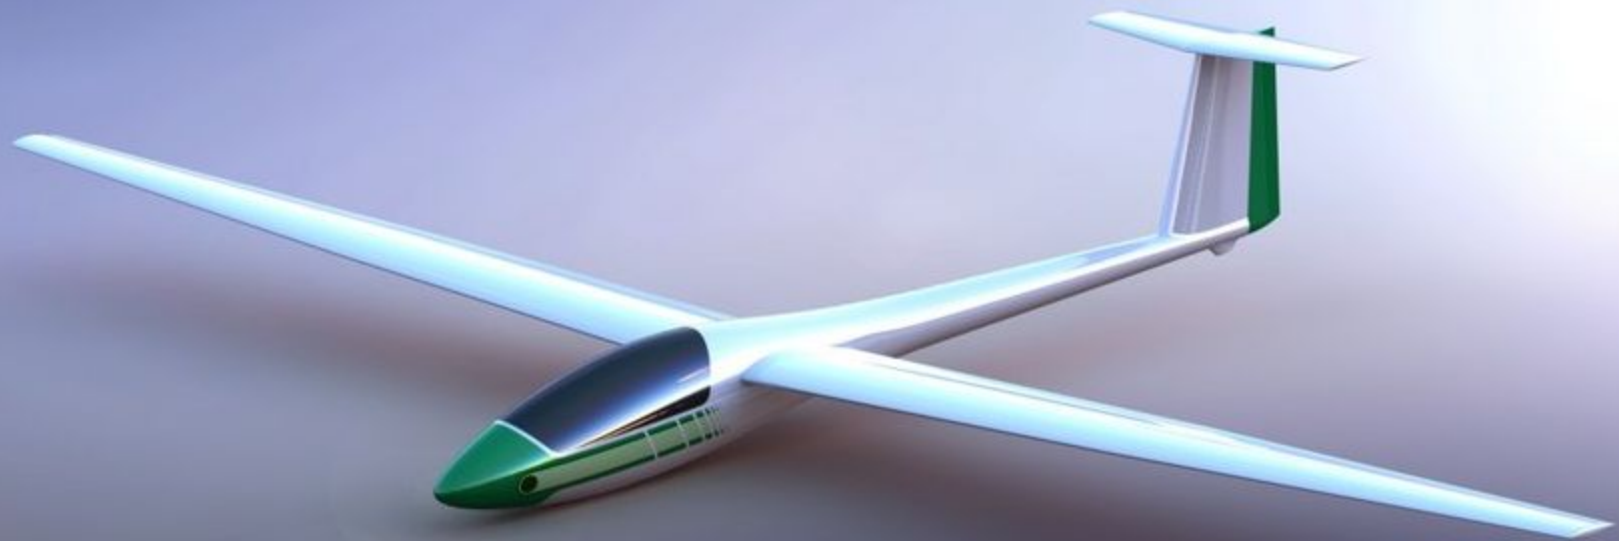

общая длина 11м754мм

Общая площадь поверхности	3041322,31105mm ²
Центр масс	(-9,47145, 1060,5529, -676,10701)mm
Масса	805,49062 g
Объемный	10482523,32925mm ³
Главный момент и ось	31170366,0624527 g mm ² (1, -0,00045, -0,00109)
Главный момент и ось	205632581,907086 g mm ² (0,00106, -0,05908, 0,99825)
Главный момент и ось	234608962,469048 g mm ² (0,00051, 0,99825, 0,05908)