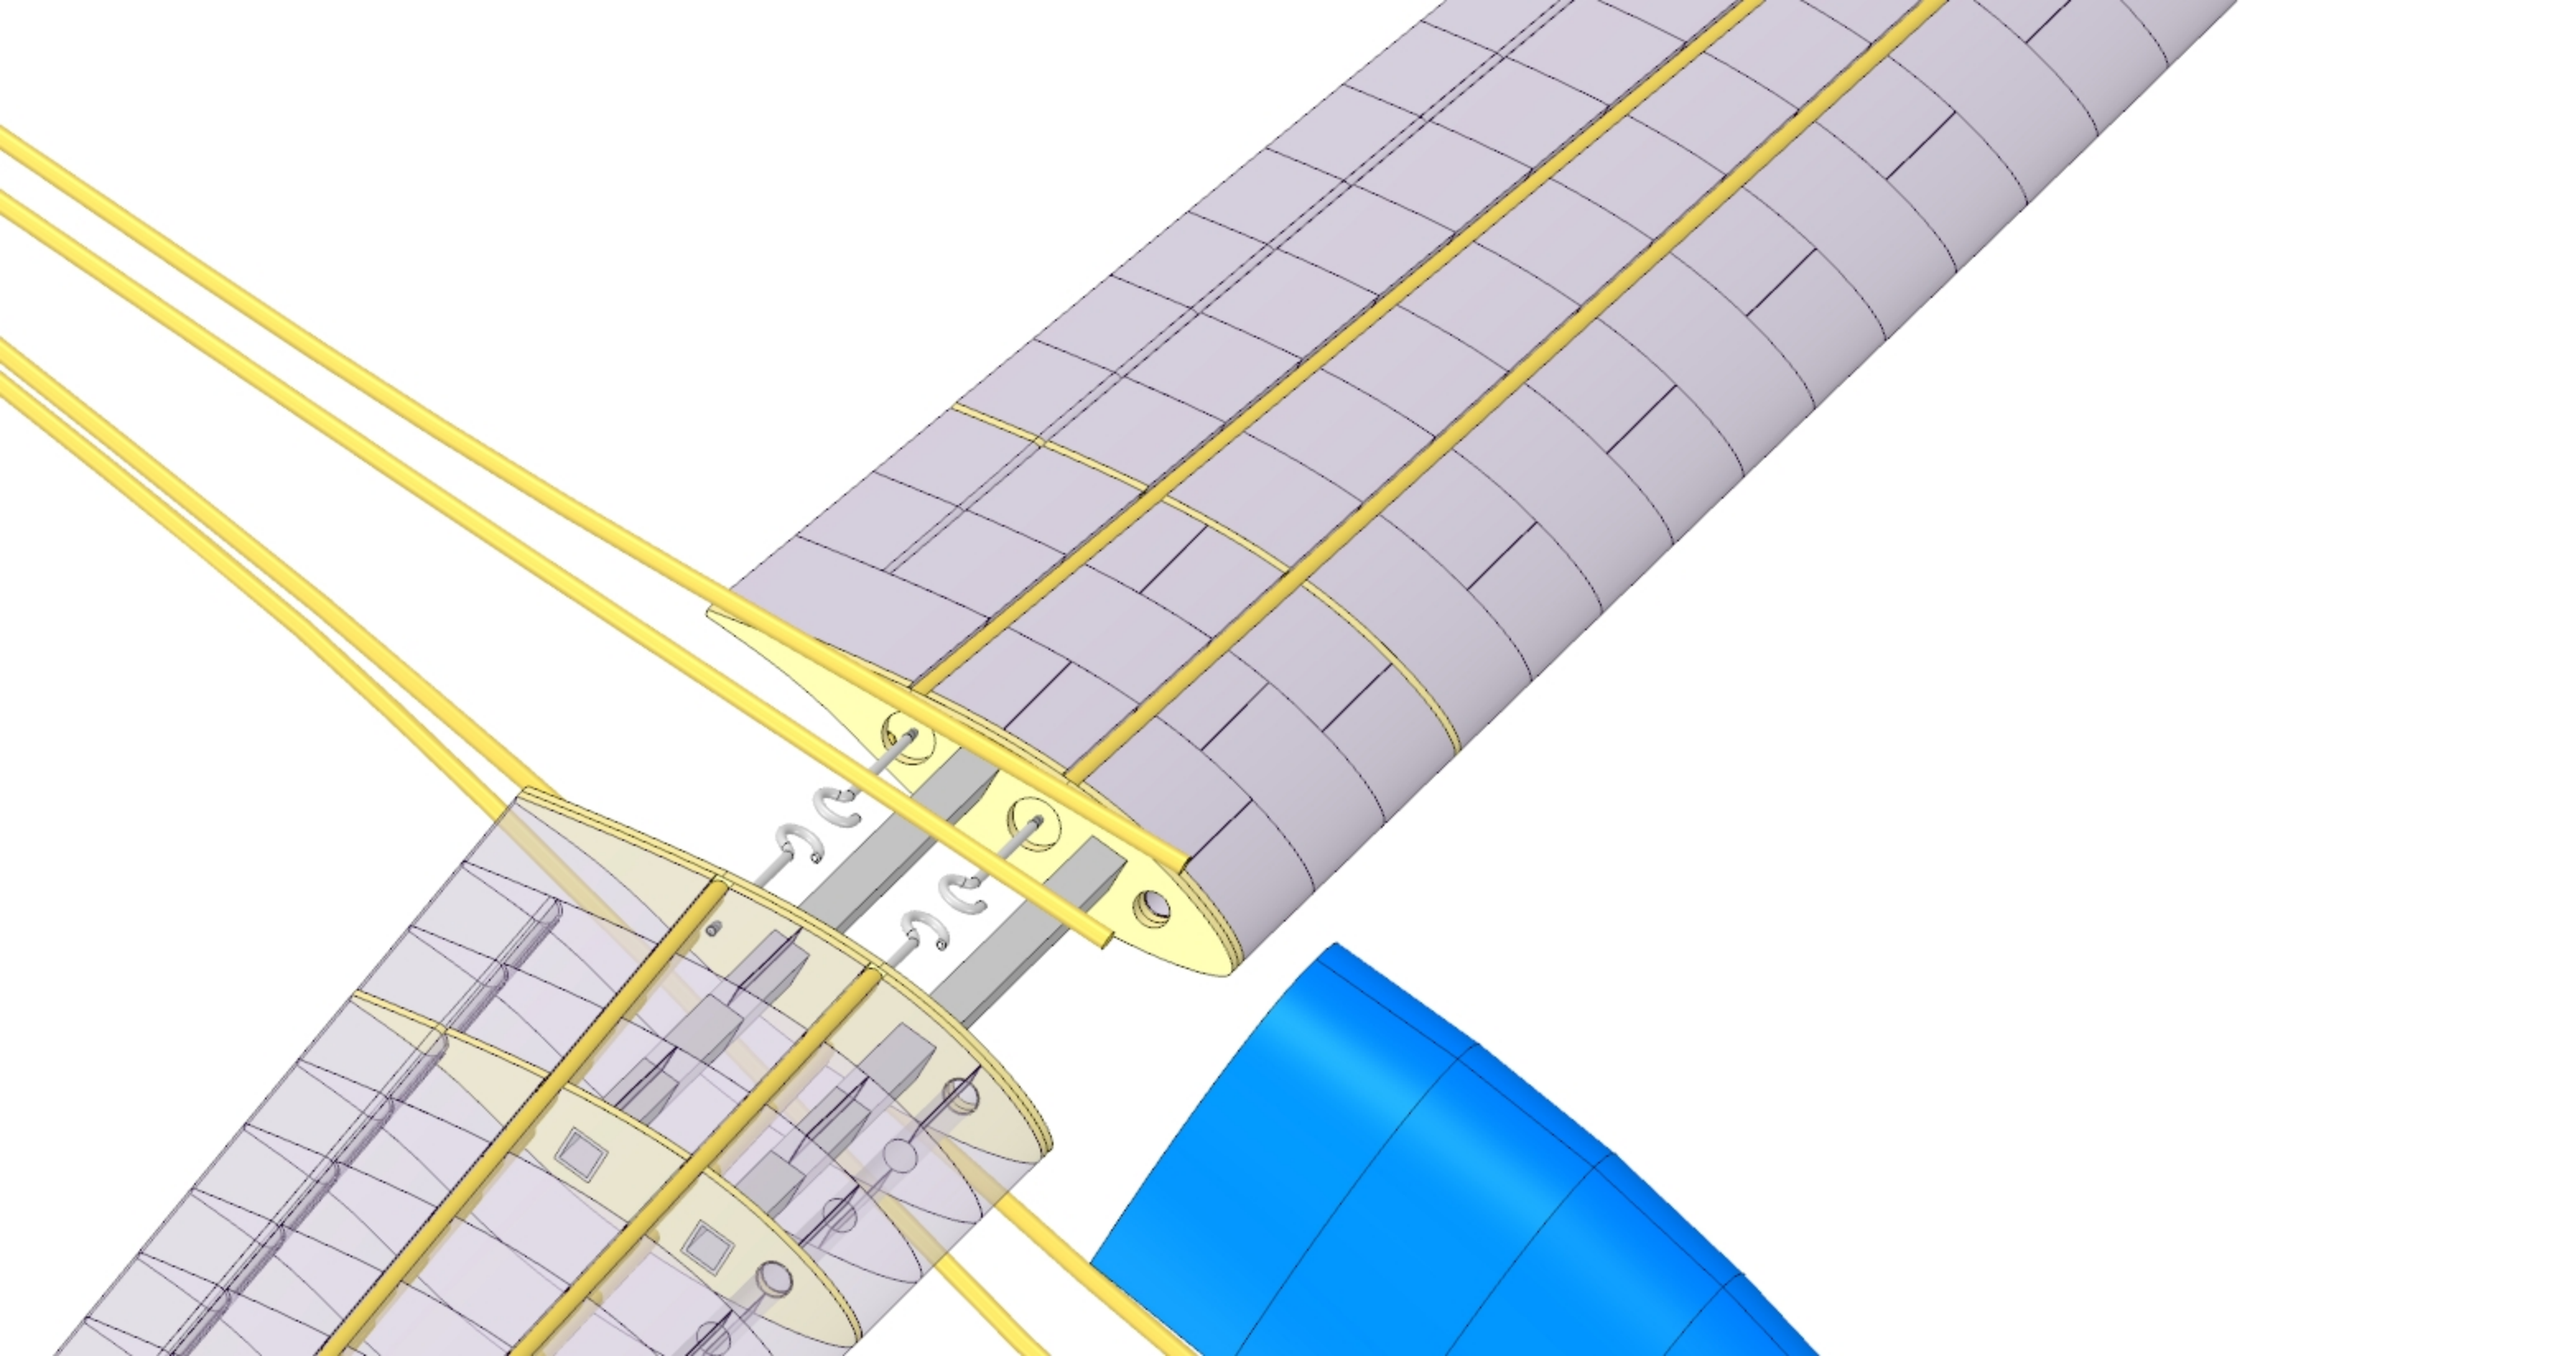

общая длина 11м754мм

Общая площадь поверхности	3041322,31105mm ²
Центр масс	(-9,47145, 1060,5529, -676,10701)mm
Масса	805,49062 g
Объемный	10482523,32925mm ³
Главный момент и ось	31170366,0624527 g mm ² (1, -0,00045, -0,00109)
Главный момент и ось	205632581,907086 g mm ² (0,00106, -0,05908, 0,99825)
Главный момент и ось	234608962,469048 g mm ² (0,00051, 0,99825, 0,05908)