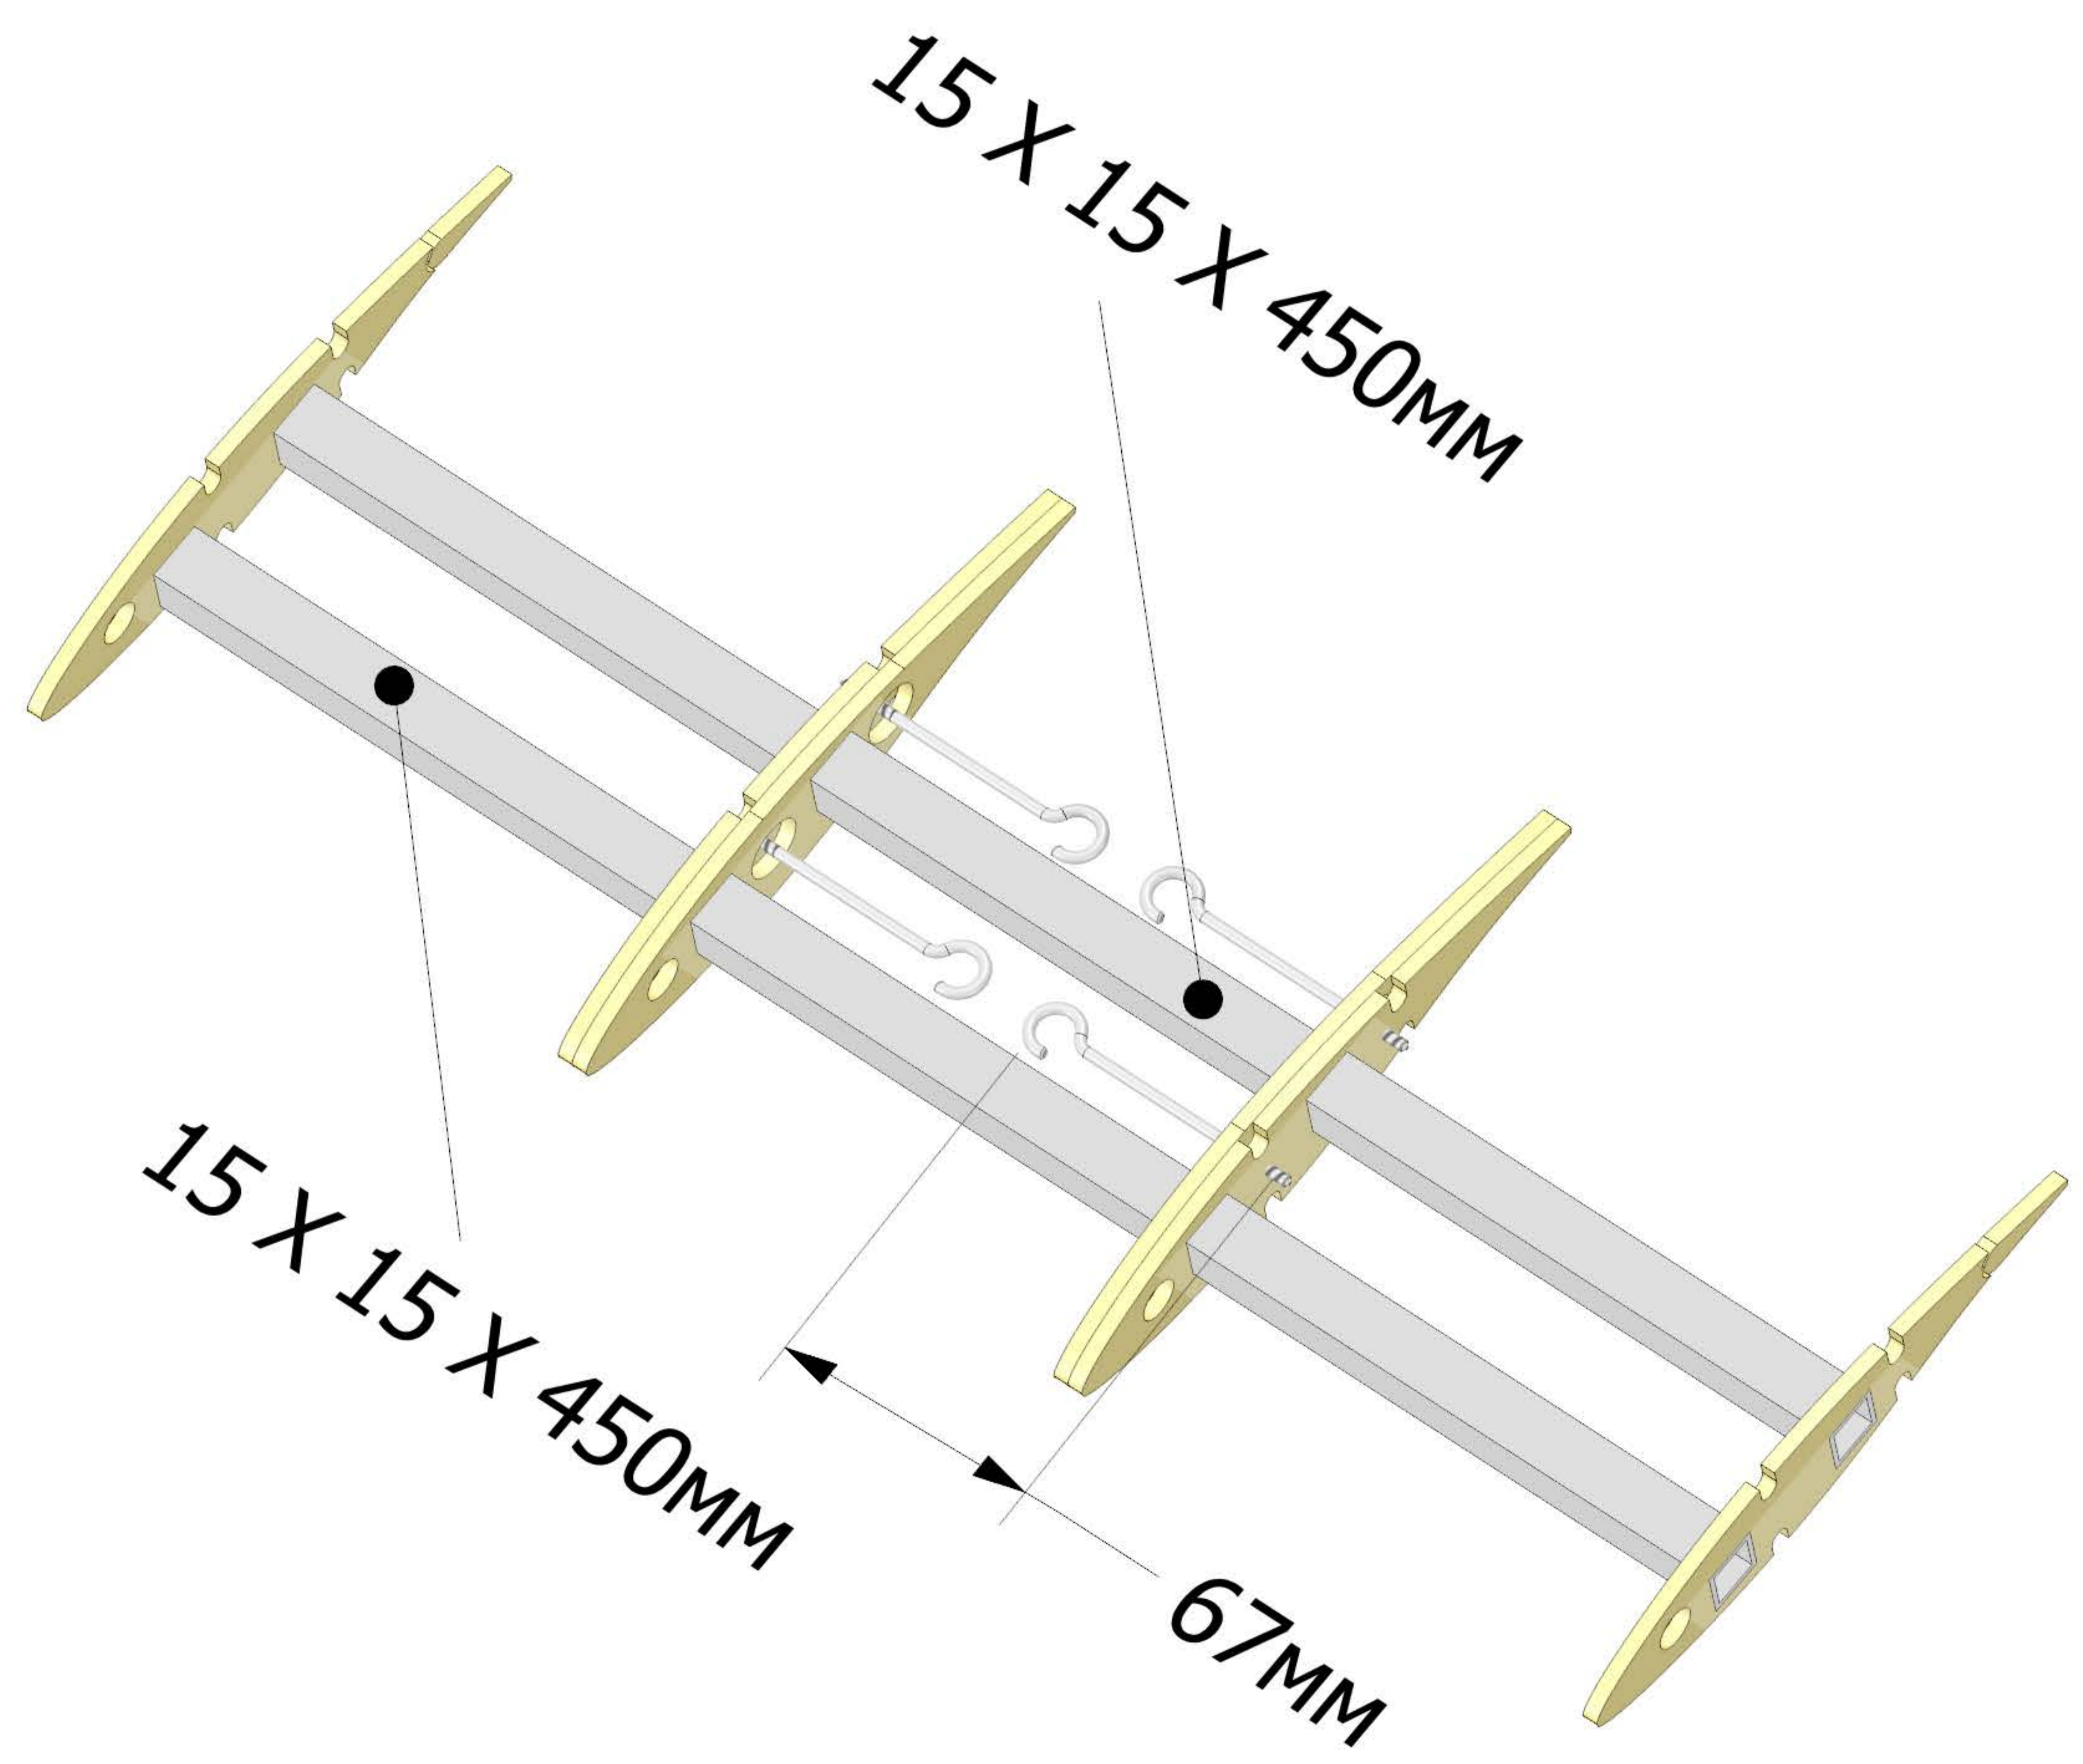

общая длина 11м754мм

Общая площадь поверхности	3041322,31105mm ²
Центр масс	(-9,47145, 1060,5529, -676,10701)mm
Масса	805,49062 g
Объемный	10482523,32925mm ³
Главный момент и ось	31170366,0624527 g mm ² (1, -0,00045, -0,00109)
Главный момент и ось	205632581,907086 g mm ² (0,00106, -0,05908, 0,99825)
Главный момент и ось	234608962,469048 g mm ² (0,00051, 0,99825, 0,05908)